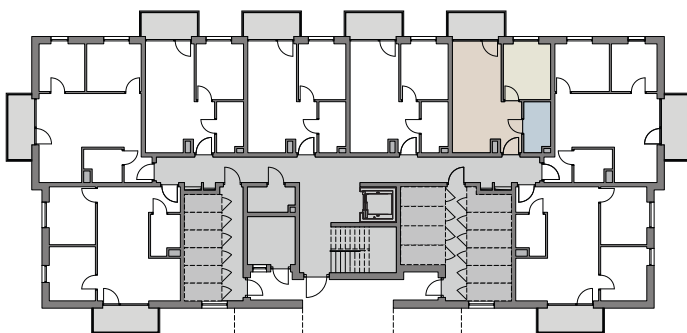

OGRODY SOHO

G
BUDYNEK

06
LOKAL

0
PIĘTRO

34,77m²
POWIERZCHNIA UŻYTKOWA

5,25m²
POWIERZCHNIA TARASU

0.1	PRZEDPOKÓJ	3,64 m ²
0.2	SALON Z ANEKSEM KUCH.	17,67 m ²
0.3	POKÓJ	9,00 m ²
0.4	ŁAZIENKA	4,46 m ²