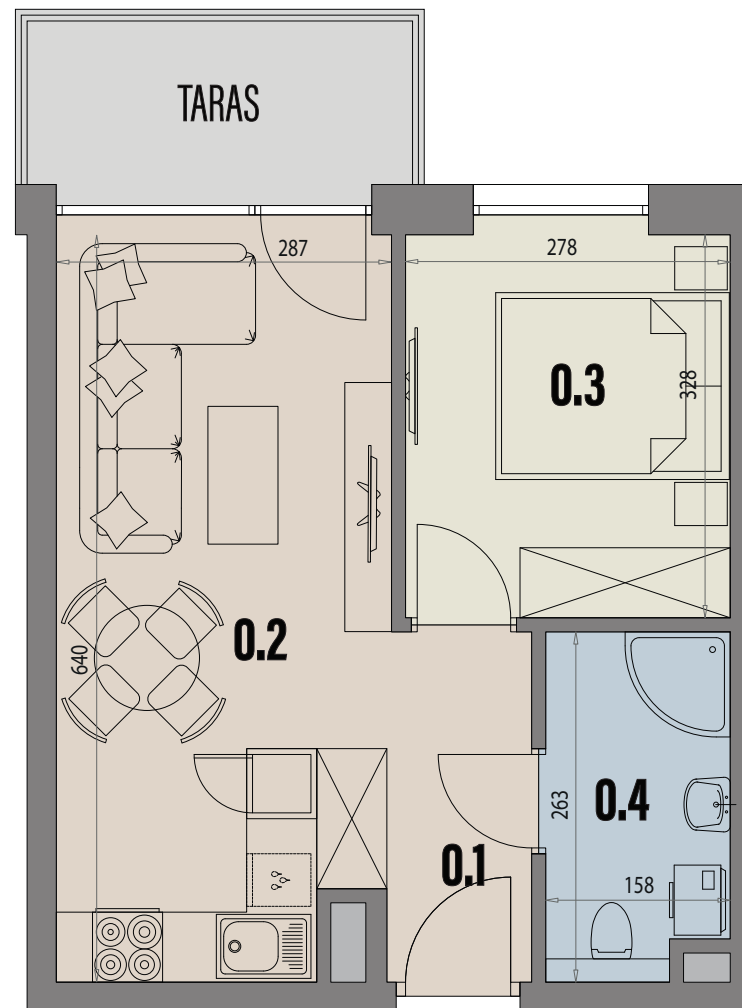

OGRODY SOHO

G
BUDYNEK

06
LOKAL

0
PIĘTRO

34,77m²
POWIERZCHNIA UŻYTKOWA

5,25m²
POWIERZCHNIA TARASU

0.1	PRZEDPOKÓJ	3,64 m ²
0.2	SALON Z ANEKSEM KUCH.	17,67 m ²
0.3	POKÓJ	9,00 m ²
0.4	ŁAZIENKA	4,46 m ²