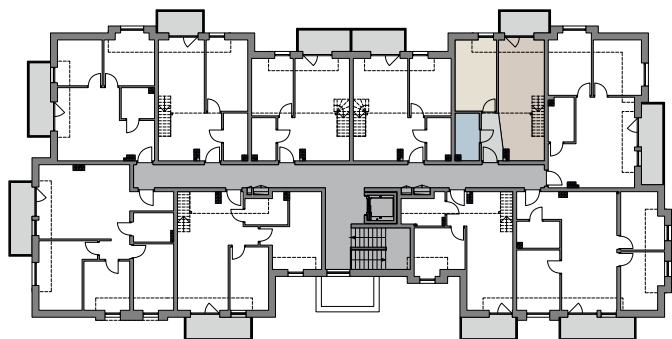

APARTAMENTY IV

P O Ł U D N I E

27

LOKAL

54,99m²

POWIERZCHNIA UŻYTKOWA

Poddasze

PIĘTRO

5,07m²

POWIERZCHNIA BALKONU

0.1	PRZEDPOKÓJ	3,99m ²	1.1	ANTRESOLA	11,66m ²
0.2	SALON Z ANEKSEM KUCH.	22,33m ²			
0.3	POKÓJ	12,35m ²			
0.4	ŁAZIENKA	4,66m ²			