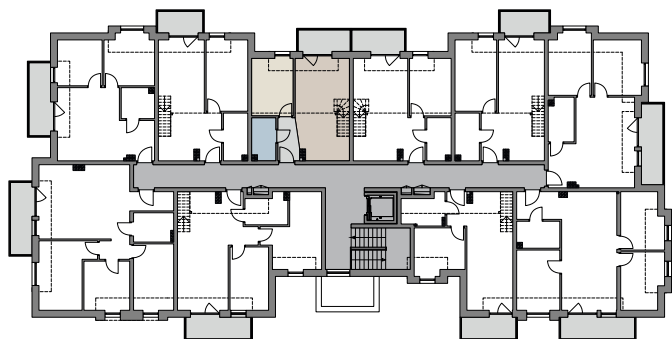

APARTAMENTY IV

P O Ł U D N I E IV

25
LOKAL

57,73m²
POWIERZCHNIA UŻYTKOWA

Poddasze
PIĘTRO

5,33m²
POWIERZCHNIA BALKONU

0.1	PRZEDPOKÓJ	3,61m ²	1.1	ANTRESOLA	17,52m ²
0.2	SALON Z ANEKSEM KUCH.	22,47m ²			
0.3	POKÓJ	9,94m ²			
0.4	ŁAZIENKA	4,19m ²			