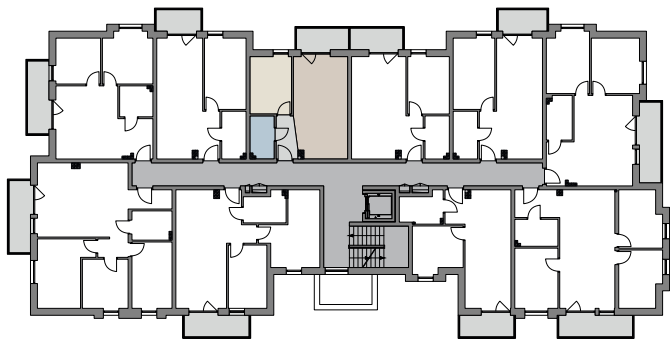

APARTAMENTY IV

P O Ł U D N I E IV

15

LOKAL

40,32m²

POWIERZCHNIA UŻYTKOWA

1

PIĘTRO

5,33m²

POWIERZCHNIA BALKONU

| | | |
|-----|-----------------------|---------------------|
| 0.1 | PRZEDPOKÓJ | 3,58m ² |
| 0.2 | SALON Z ANEKSEM KUCH. | 22,57m ² |
| 0.3 | POKÓJ | 9,94m ² |
| 0.4 | ŁAZIENKA | 4,23m ² |