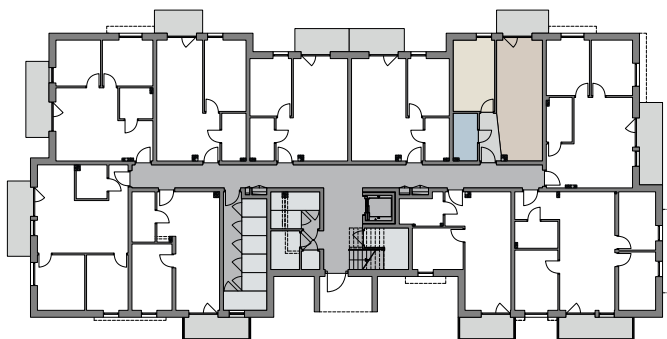

APARTAMENTY IV

P O Ł U D N I E IV

07

LOKAL

43,55m²

POWIERZCHNIA UŻYTKOWA

0

PIĘTRO

5,25m²

POWIERZCHNIA TARASU

0.1	PRZEDPOKÓJ	3,93m ²
0.2	SALON Z ANEKSEM KUCH.	22,54m ²
0.3	POKÓJ	12,35m ²
0.4	ŁAZIENKA	4,73m ²