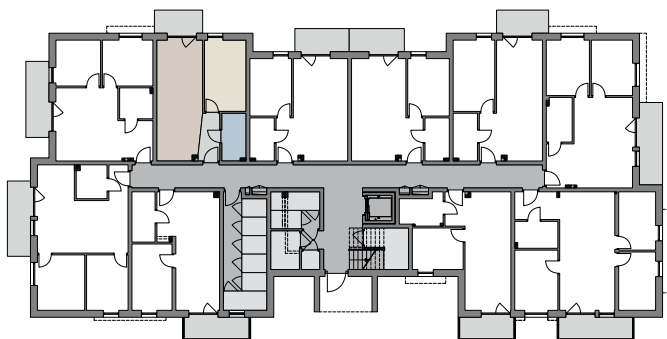

APARTAMENTY IV

P O Ł U D N I E IV

04

LOKAL

43,55m²

POWIERZCHNIA UŻYTKOWA

0

PIĘTRO

4,69m²

POWIERZCHNIA TARASU

0.1	PRZEDPOKÓJ	3,93m ²
0.2	SALON Z ANEKSEM KUCH.	22,54m ²
0.3	POKÓJ	12,35m ²
0.4	ŁAZIENKA	4,73m ²