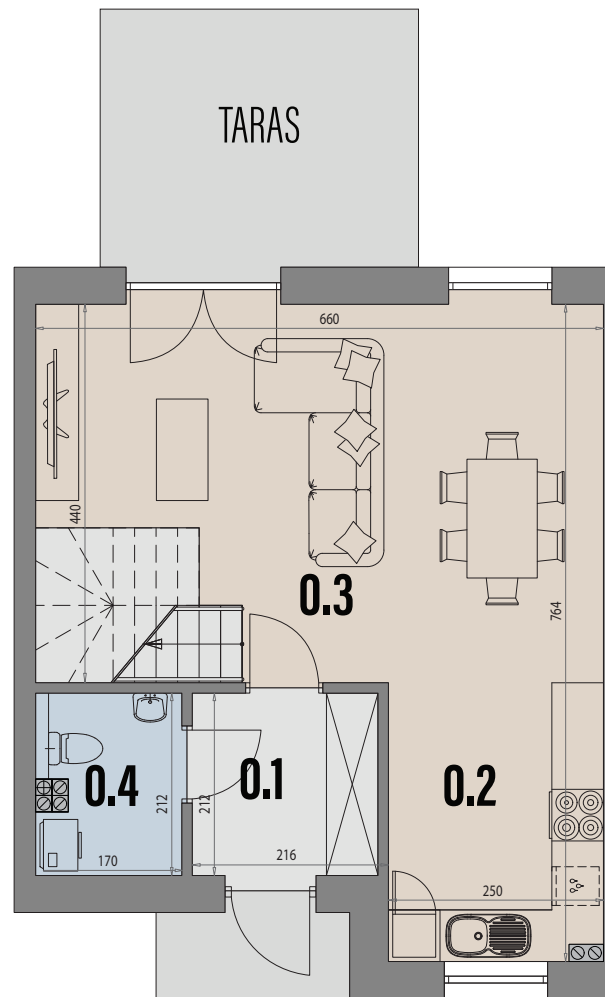

OGRODY SOHO

23
LOKAL

85,72 m²
POWIERZCHNIA UŻYTKOWA

11,10 m²
POWIERZCHNIA TARASU

85,30 m²
POWIERZCHNIA OGRODU

0.1	WIATROŁAP	4,55 m ²
0.2	KUCHNIA	8,02 m ²
0.3	POKÓJ DZIENNY	29,04 m ²
0.4	WC	3,46 m ²

1.1	KORYTARZ	3,10 m ²
1.2	POKÓJ	8,38 m ²
1.3	POKÓJ	11,16 m ²
1.4	POKÓJ	11,47 m ²
1.5	ŁAZIENKA	6,54 m ²