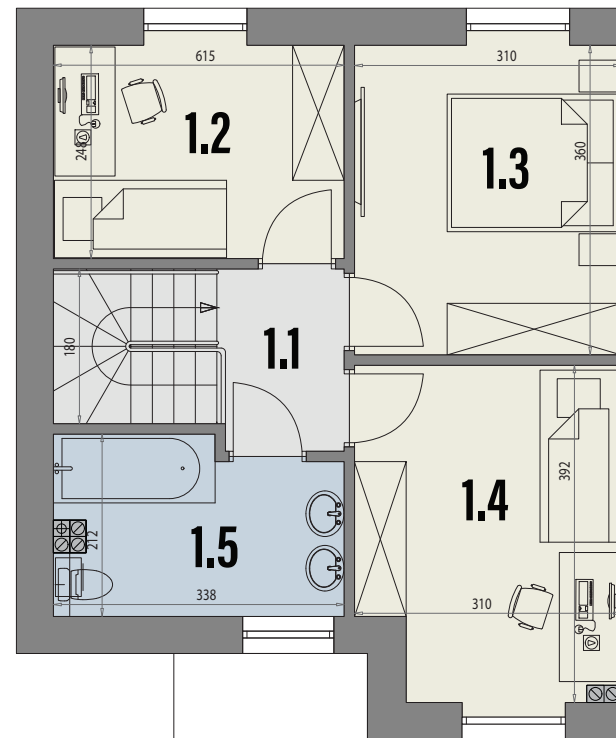

OGRODY SOHO

23
LOKAL

85,72 m²
POWIERZCHNIA UŻYTKOWA

11,10 m²
POWIERZCHNIA TARASU

85,30 m²
POWIERZCHNIA OGRODU

0.1	WIATROŁAP	4,55 m ²
0.2	KUCHNIA	8,02 m ²
0.3	POKÓJ DZIENNY	29,04 m ²
0.4	WC	3,46 m ²

1.1	KORYTARZ	3,10 m ²
1.2	POKÓJ	8,38 m ²
1.3	POKÓJ	11,16 m ²
1.4	POKÓJ	11,47 m ²
1.5	ŁAZIENKA	6,54 m ²