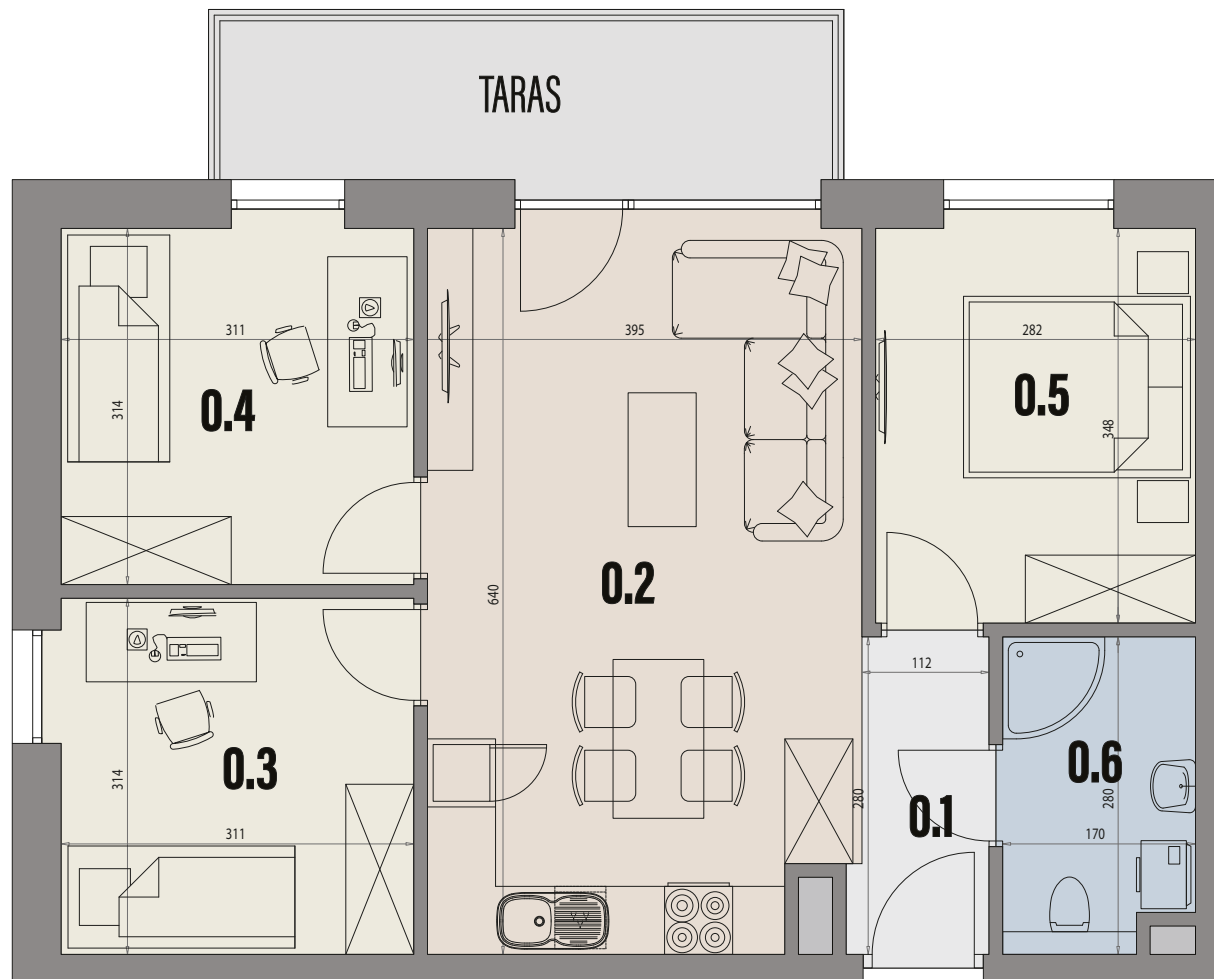

A
BUDYNEK

04
LOKAL

0
PIĘTRO

60,42m²
POWIERZCHNIA UŻYTKOWA

8,40m²
POWIERZCHNIA TARASU

0.1	PRZEDPOKÓJ	3,21 m ²
0.2	SALON Z ANEKSEM KUCH.	23,76 m ²
0.3	POKÓJ	9,64 m ²
0.4	POKÓJ	9,64 m ²
0.5	POKÓJ	9,69 m ²
0.6	ŁAZIENKA	4,48 m ²