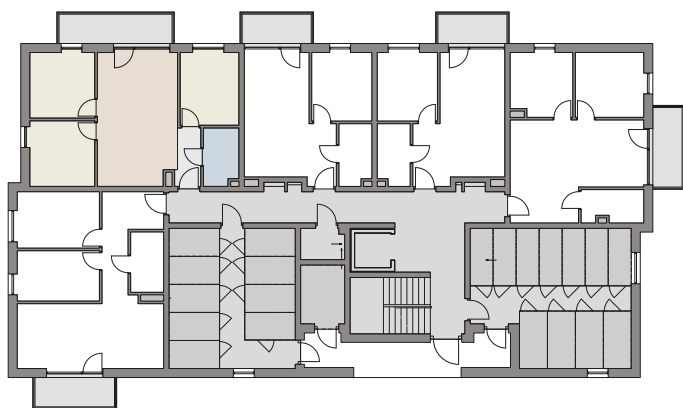

A
BUDYNEK

04
LOKAL

0
PIĘTRO

60,42m²
POWIERZCHNIA UŻYTKOWA

8,40m²
POWIERZCHNIA TARASU

0.1	PRZEDPOKÓJ	3,21 m ²
0.2	SALON Z ANEKSEM KUCH.	23,76 m ²
0.3	POKÓJ	9,64 m ²
0.4	POKÓJ	9,64 m ²
0.5	POKÓJ	9,69 m ²
0.6	ŁAZIENKA	4,48 m ²