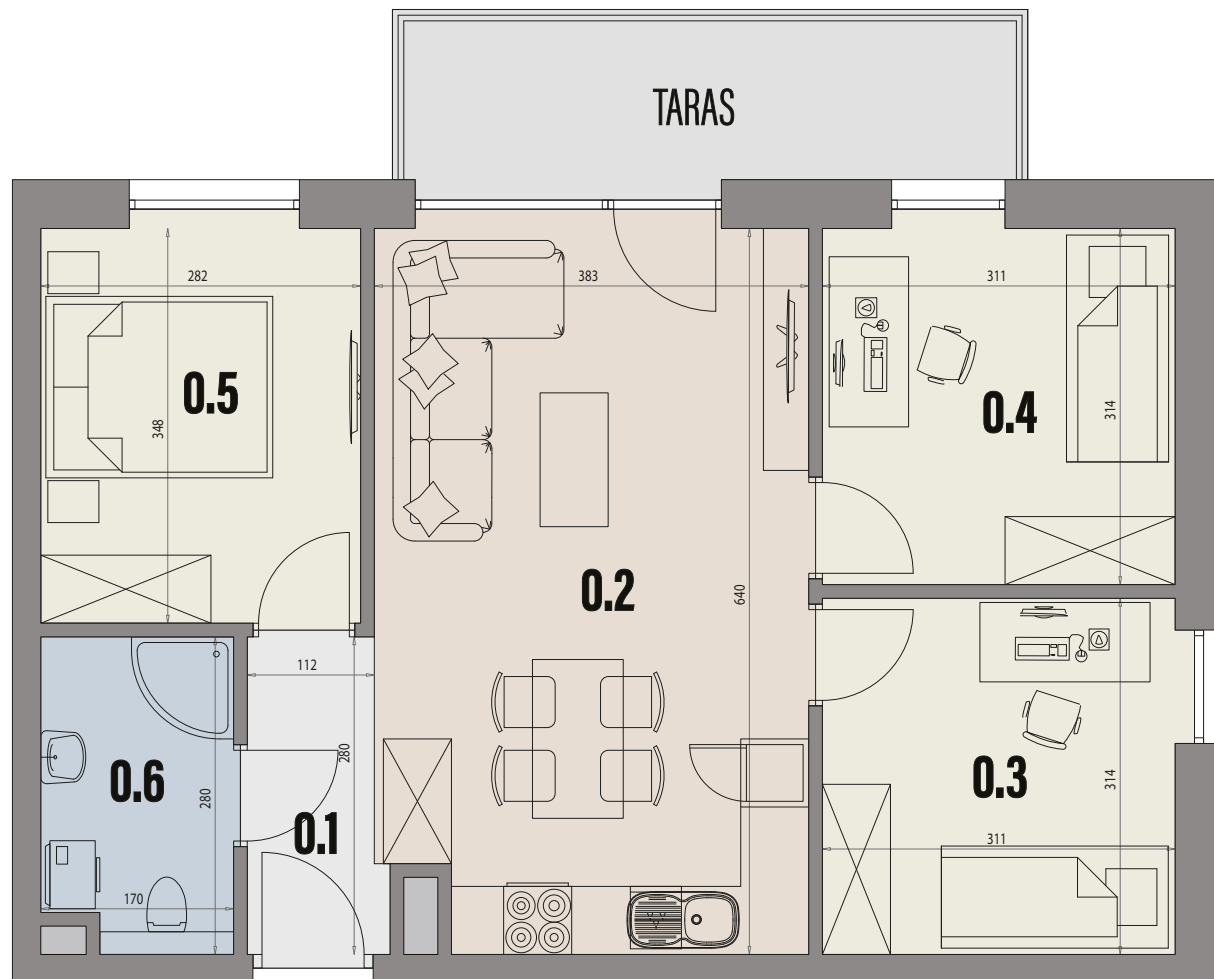

OGRODY SOHO

C
BUDYNEK

02
LOKAL

0
PIĘTRO

60,42m²
POWIERZCHNIA UŻYTKOWA

8,40m²
POWIERZCHNIA TARASU

| | | |
|------------|-----------------------|----------------------|
| 0.1 | PRZEDPOKÓJ | 3,21 m ² |
| 0.2 | SALON Z ANEKSEM KUCH. | 23,76 m ² |
| 0.3 | POKÓJ | 9,64 m ² |
| 0.4 | POKÓJ | 9,64 m ² |
| 0.5 | POKÓJ | 9,69 m ² |
| 0.6 | ŁAZIENKA | 4,48 m ² |