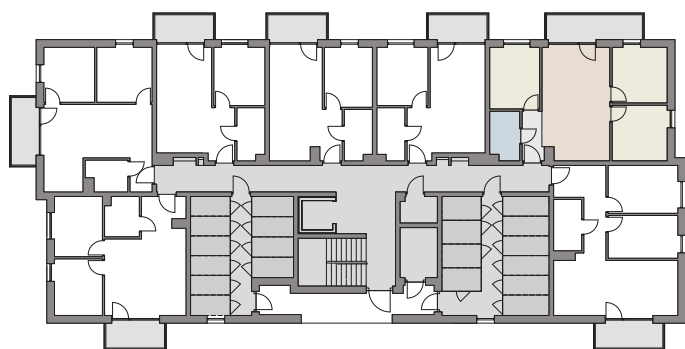

OGRODY SOHO

C
BUDYNEK

02
LOKAL

0
PIĘTRO

60,42m²
POWIERZCHNIA UŻYTKOWA

8,40m²
POWIERZCHNIA TARASU

| | | |
|------------|-----------------------|----------------------|
| 0.1 | PRZEDPOKÓJ | 3,21 m ² |
| 0.2 | SALON Z ANEKSEM KUCH. | 23,76 m ² |
| 0.3 | POKÓJ | 9,64 m ² |
| 0.4 | POKÓJ | 9,64 m ² |
| 0.5 | POKÓJ | 9,69 m ² |
| 0.6 | ŁAZIENKA | 4,48 m ² |