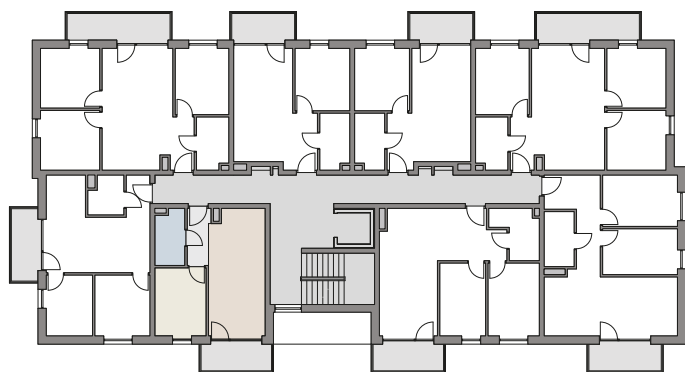

OGRODY SOHO

E
BUDYNEK

11
LOKAL

1
PIĘTRO

36,58m²
POWIERZCHNIA UŻYTKOWA

5,85m²
POWIERZCHNIA BALKONU

0.1	PRZEDPOKÓJ	3,43 m ²
0.2	SALON Z ANEKSEM KUCH.	19,23 m ²
0.3	POKÓJ	9,54 m ²
0.4	ŁAZIENKA	4,38 m ²