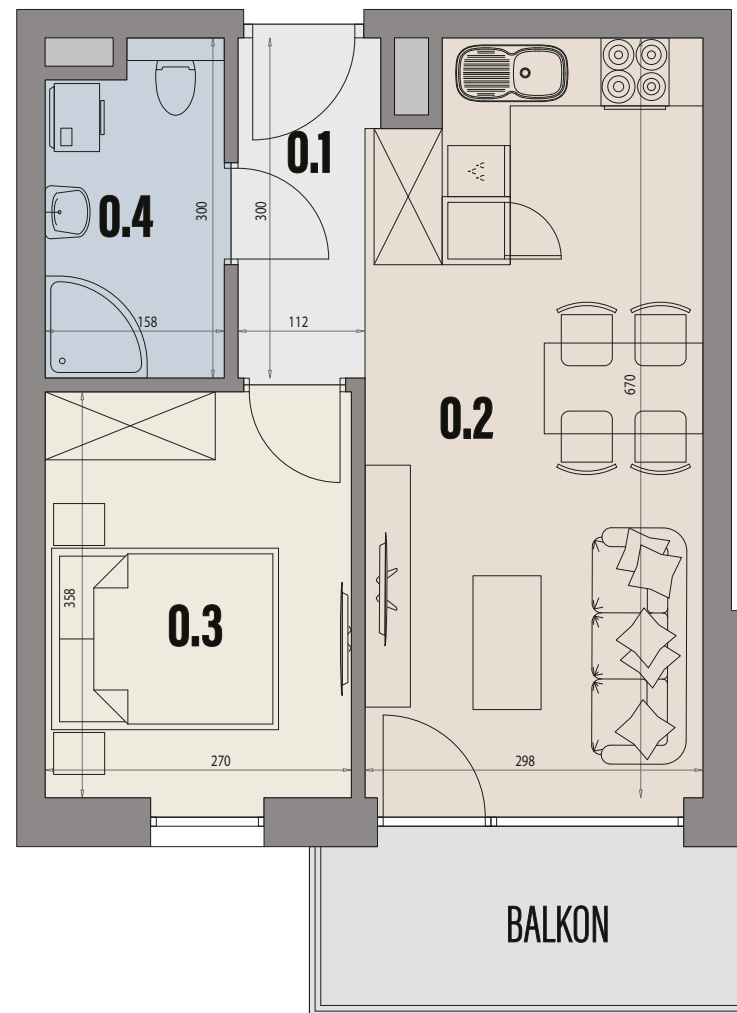

OGRODY SOHO

E
BUDYNEK

11
LOKAL

1
PIĘTRO

36,58m²
POWIERZCHNIA UŻYTKOWA

5,85m²
POWIERZCHNIA BALKONU

0.1	PRZEDPOKÓJ	3,43 m ²
0.2	SALON Z ANEKSEM KUCH.	19,23 m ²
0.3	POKÓJ	9,54 m ²
0.4	ŁAZIENKA	4,38 m ²