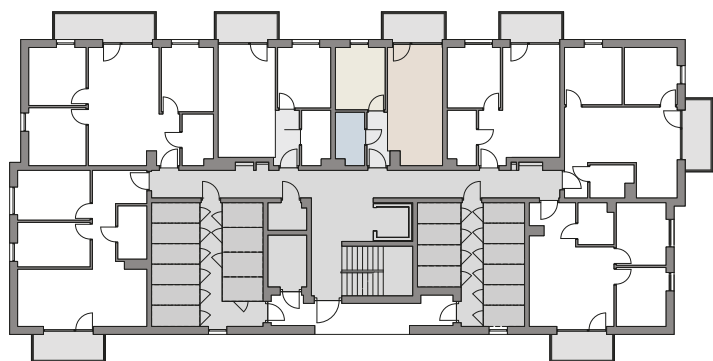

OGRODY SOHO

F
BUDYNEK

04
LOKAL

0
PIĘTRO

34,96m²
POWIERZCHNIA UŻYTKOWA

5,25m²
POWIERZCHNIA TARASU

0.1	PRZEDPOKÓJ	3,32 m ²
0.2	SALON Z ANEKSEM KUCH.	18,34 m ²
0.3	POKÓJ	9,00 m ²
0.4	ŁAZIENKA	4,30 m ²