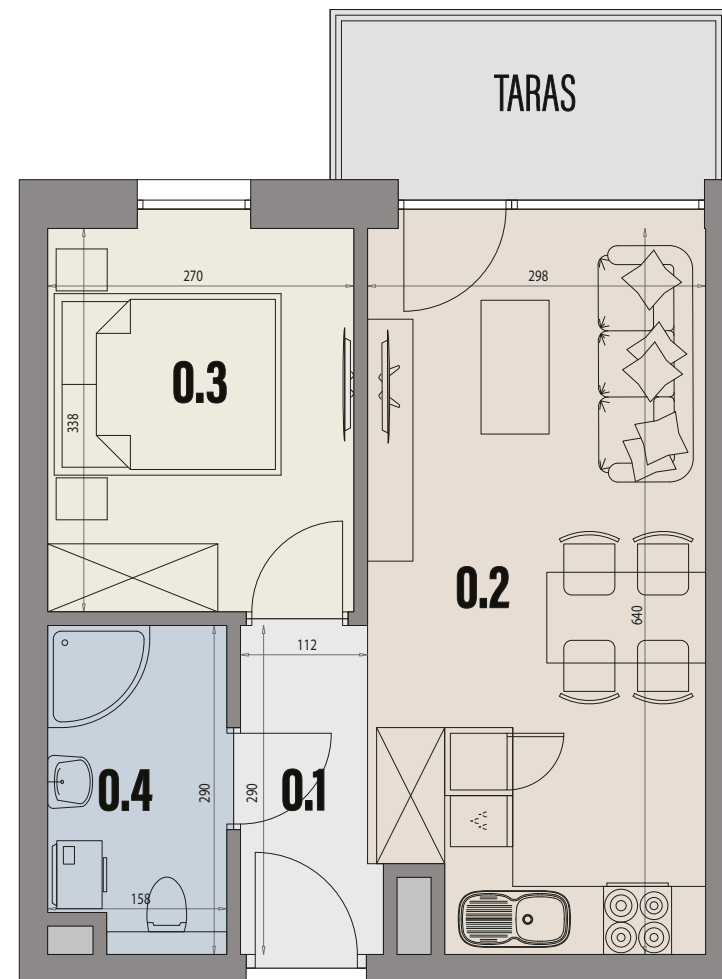

OGRODY SOHO

F
BUDYNEK

04
LOKAL

0
PIĘTRO

34,96m²
POWIERZCHNIA UŻYTKOWA

5,25m²
POWIERZCHNIA TARASU

0.1	PRZEDPOKÓJ	3,32 m ²
0.2	SALON Z ANEKSEM KUCH.	18,34 m ²
0.3	POKÓJ	9,00 m ²
0.4	ŁAZIENKA	4,30 m ²