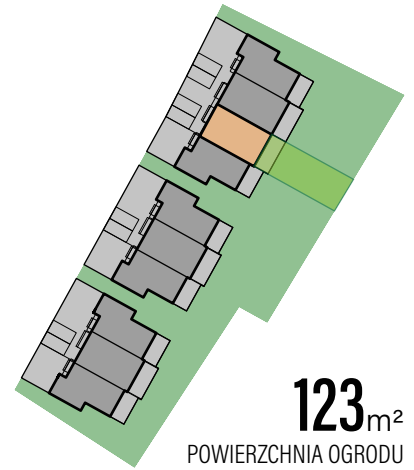

WILLE WRZOSOWA

JAROCIN

C2/1

LOKAL

57,91m²

POWIERZCHNIA UŻYTKOWA

P

PIĘTRO

16,17m²

POWIERZCHNIA TARASU

123m²

POWIERZCHNIA OGRODU