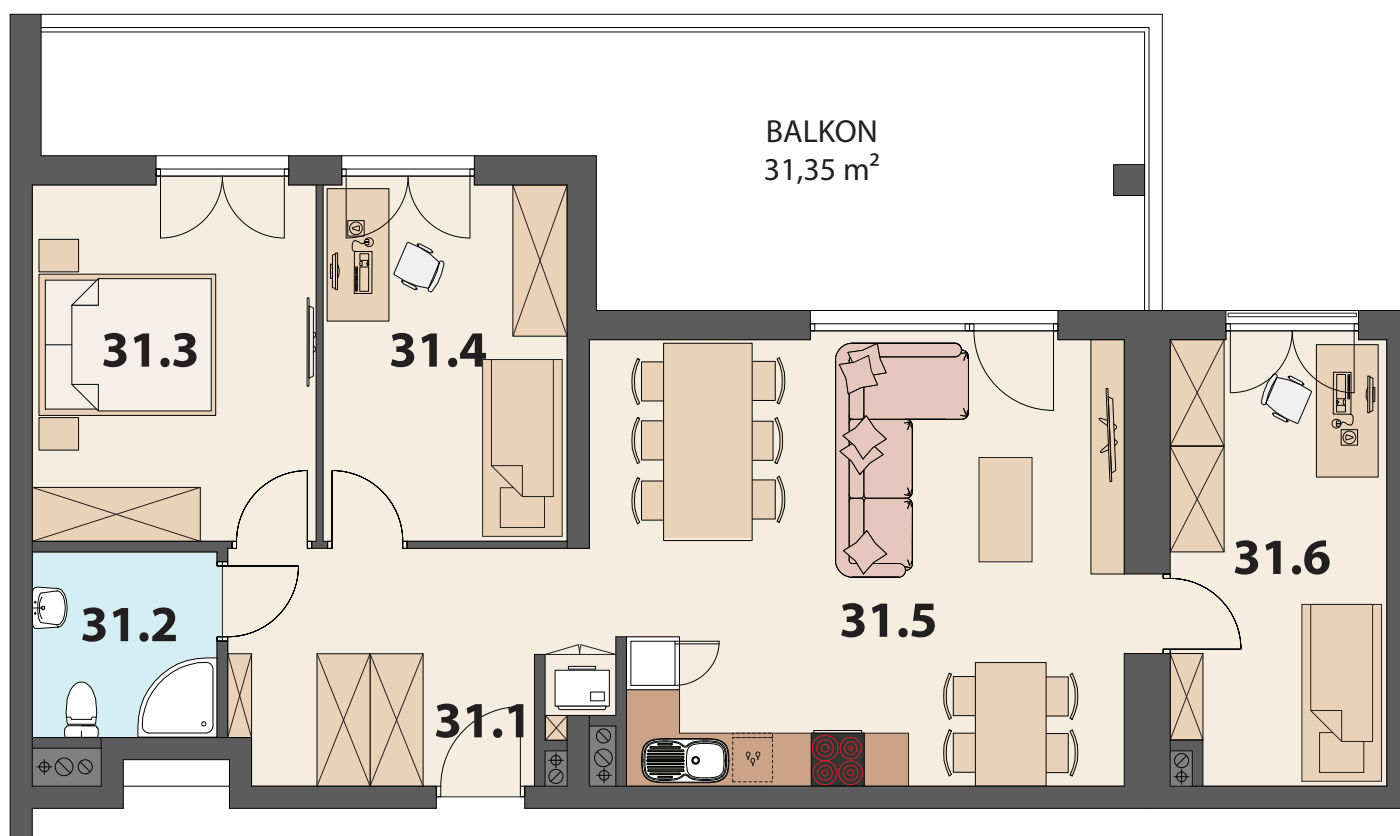

SOHO PARK

apartments

WWW.SOHOPARK.PL

MIESZKANIE NR **C.31**

PIĘTRO IV

31.1	PRZEDPOKÓJ	9,69 m ²
31.2	ŁAZIENKA	4,33 m ²
31.3	POKÓJ	12,83 m ²
31.4	POKÓJ	11,02 m ²
31.5	SALON Z ANEKSEM KUCHENNYM	29,93 m ²
31.6	POKÓJ	12,07 m ²

POWIERZCHNIA UŻYTKOWA 79,87 m²