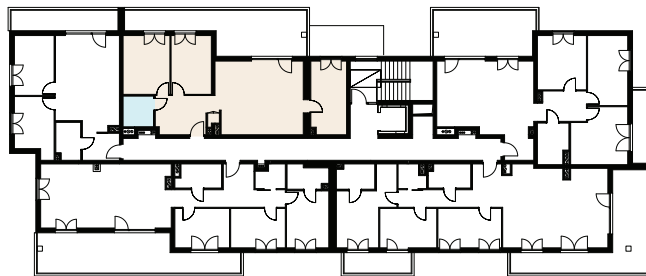

SOHO PARK

apartments

WWW.SOHOPARK.PL

MIESZKANIE NR **C.31**

PIĘTRO IV

31.1	PRZEDPOKÓJ	9,69 m ²
31.2	ŁAZIENKA	4,33 m ²
31.3	POKÓJ	12,83 m ²
31.4	POKÓJ	11,02 m ²
31.5	SALON Z ANEKSEM KUCHENNYM	29,93 m ²
31.6	POKÓJ	12,07 m ²

POWIERZCHNIA UŻYTKOWA 79,87 m²