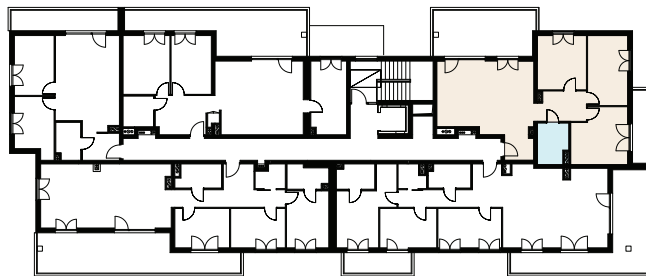

SOHO PARK

apartments

WWW.SOHOPARK.PL

MIESZKANIE NR **C.27**

PIĘTRO IV

27.1	PRZEDPOKÓJ	2,95 m ²
27.2	SALON Z ANEKSEM KUCHENNYM	31,59 m ²
27.3	KORYTARZ	6,60 m ²
27.4	POKÓJ	12,39 m ²
27.5	POKÓJ	13,09 m ²
27.6	POKÓJ	14,15 m ²
27.7	ŁAZIENKA	5,66 m ²

POWIERZCHNIA UŻYTKOWA 86,43 m²