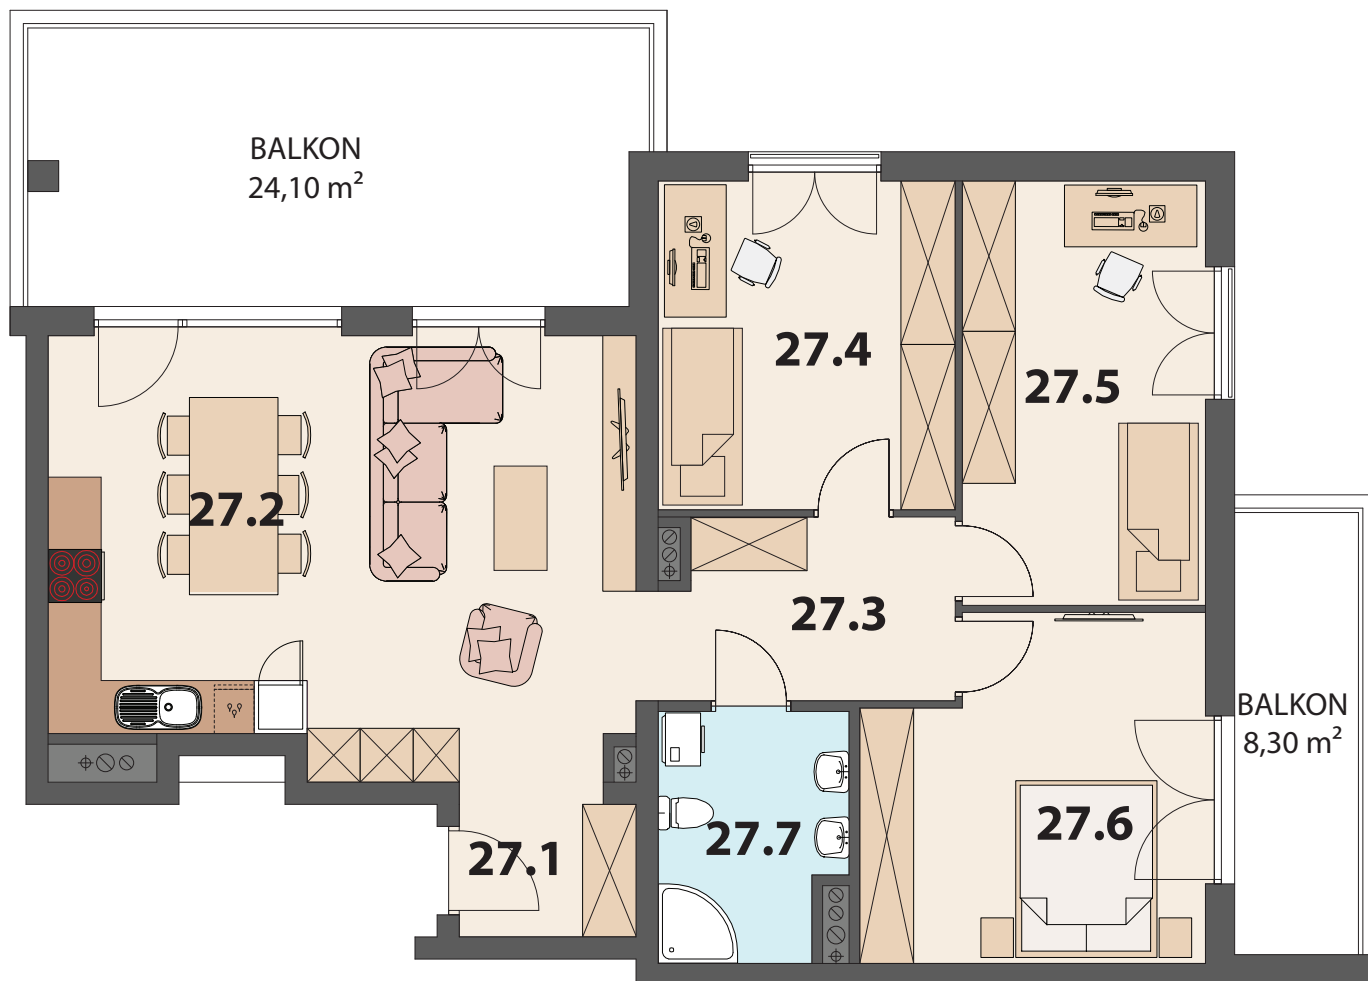

SOHO PARK

apartments

WWW.SOHOPARK.PL

MIESZKANIE NR **C.27**

PIĘTRO IV

27.1	PRZEDPOKÓJ	2,95 m ²
27.2	SALON Z ANEKSEM KUCHENNYM	31,59 m ²
27.3	KORYTARZ	6,60 m ²
27.4	POKÓJ	12,39 m ²
27.5	POKÓJ	13,09 m ²
27.6	POKÓJ	14,15 m ²
27.7	ŁAZIENKA	5,66 m ²

POWIERZCHNIA UŻYTKOWA 86,43 m²