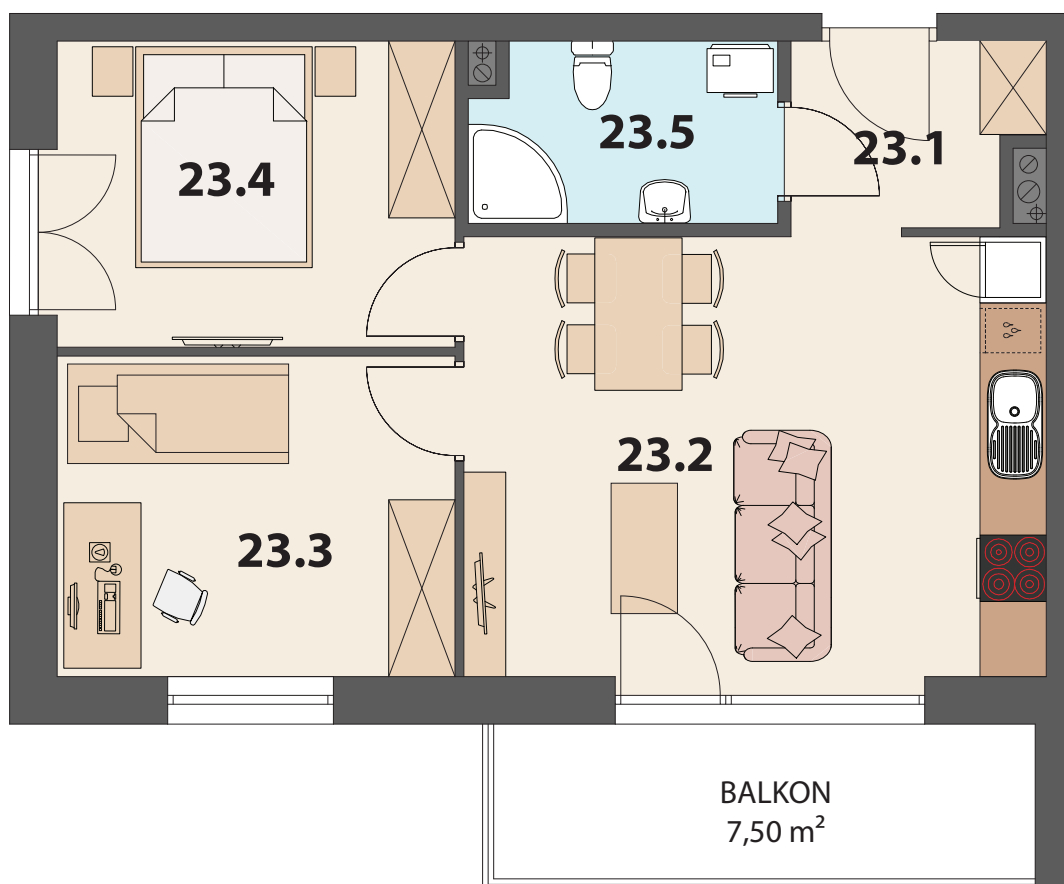

SOHO PARK

apartments

WWW.SOHOPARK.PL

MIESZKANIE NR **C.23**

PIĘTRO III

23.1 PRZEDPOKÓJ	3,58 m ²
23.2 SALON Z ANEKSEM KUCHENNYM	20,84 m ²
23.3 POKÓJ	10,34 m ²
23.4 POKÓJ	9,88 m ²
23.5 ŁAZIENKA	4,36 m ²

POWIERZCHNIA UŻYTKOWA 49,00 m²