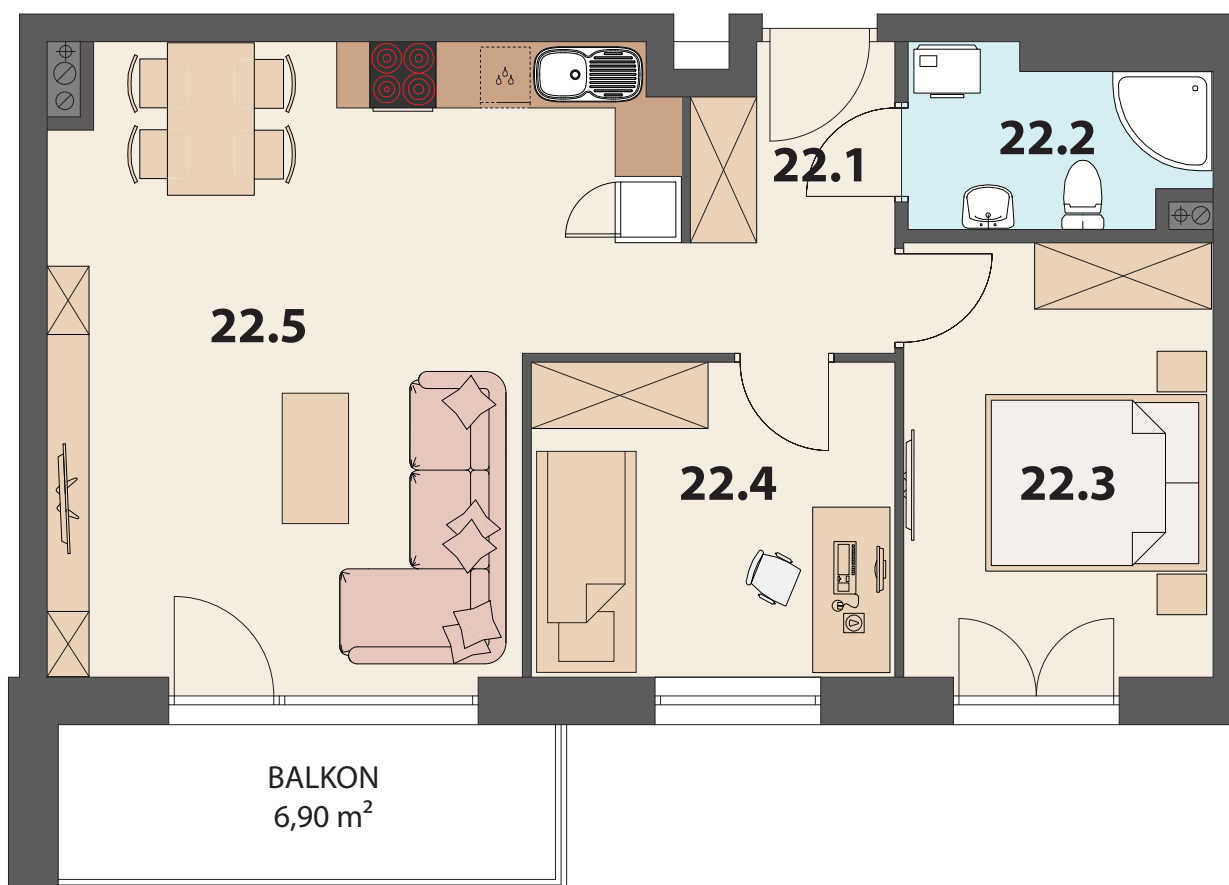

SOHO PARK

apartments

WWW.SOHOPARK.PL

MIESZKANIE NR **C.22**

PIĘTRO III

13.1 PRZEDPOKÓJ	4,94 m ²
13.2 ŁAZIENKA	3,69 m ²
13.3 POKÓJ	10,90 m ²
13.4 POKÓJ	9,28 m ²
13.5 SALON Z ANEKSEM KUCHENNYM	28,12 m ²

POWIERZCHNIA UŻYTKOWA 57,20 m²