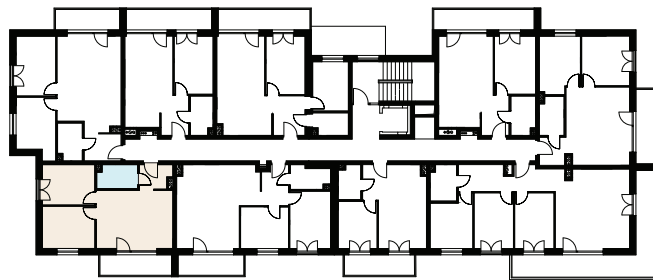

SOHO PARK

apartments

WWW.SOHOPARK.PL

MIESZKANIE NR **C.14**

PIĘTRO II

14.1 PRZEDPOKÓJ	3,58 m ²
14.2 SALON Z ANEKSEM KUCHENNYM	20,84 m ²
14.3 POKÓJ	10,34 m ²
14.4 POKÓJ	9,88 m ²
14.5 ŁAZIENKA	4,36 m ²

POWIERZCHNIA UŻYTKOWA 49,00 m²