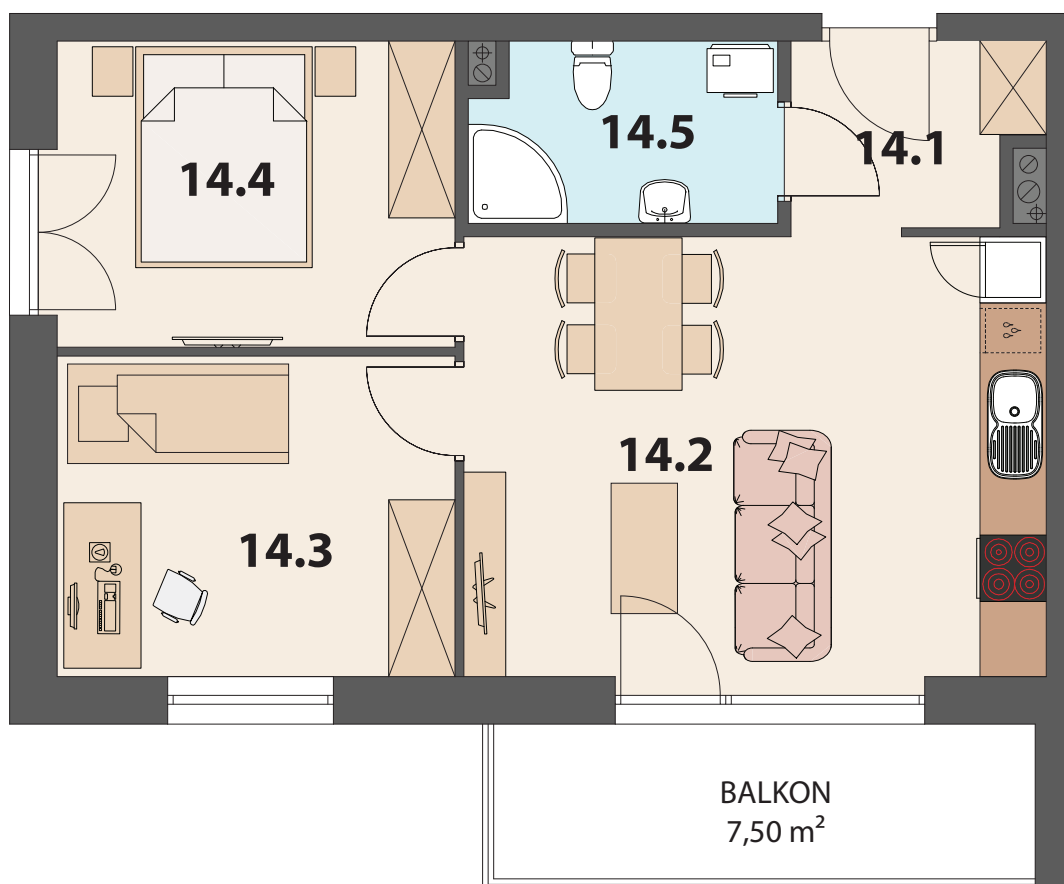

SOHO PARK

apartments

WWW.SOHOPARK.PL

MIESZKANIE NR **C.14**

PIĘTRO II

14.1 PRZEDPOKÓJ	3,58 m ²
14.2 SALON Z ANEKSEM KUCHENNYM	20,84 m ²
14.3 POKÓJ	10,34 m ²
14.4 POKÓJ	9,88 m ²
14.5 ŁAZIENKA	4,36 m ²

POWIERZCHNIA UŻYTKOWA 49,00 m²