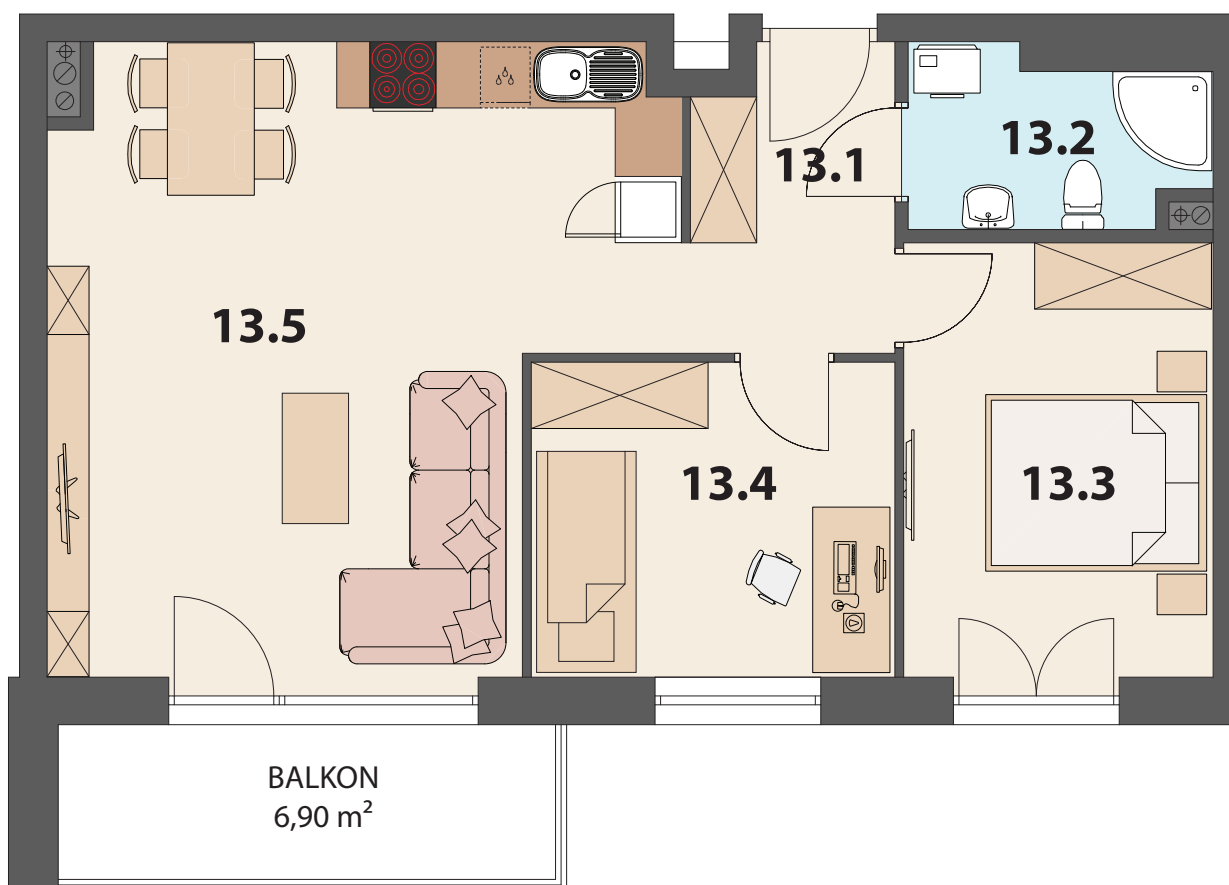

SOHO PARK

apartments

WWW.SOHOPARK.PL

MIESZKANIE NR **C.13**

PIĘTRO II

13.1 PRZEDPOKÓJ	4,94 m ²
13.2 ŁAZIENKA	3,69 m ²
13.3 POKÓJ	10,90 m ²
13.4 POKÓJ	9,28 m ²
13.5 SALON Z ANEKSEM KUCHENNYM	28,12 m ²

POWIERZCHNIA UŻYTKOWA 57,20 m²