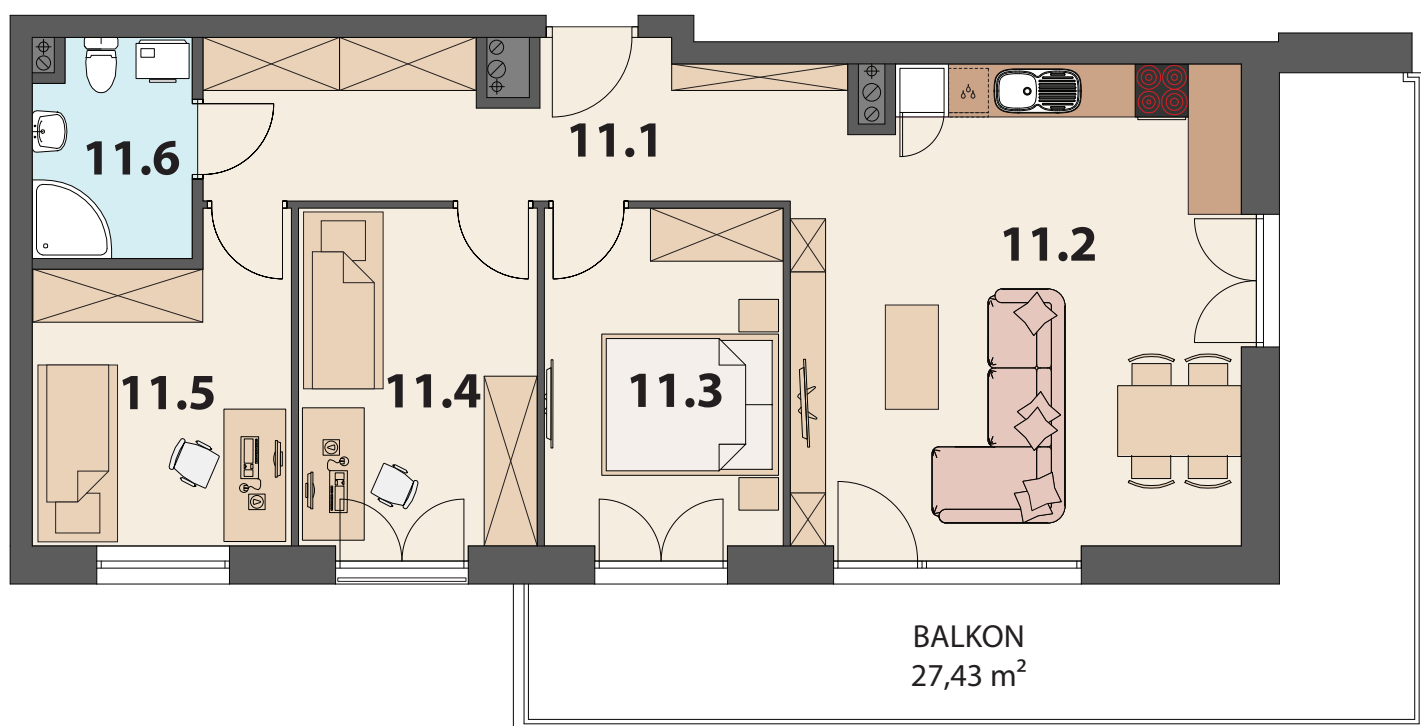

SOHO PARK

apartments

WWW.SOHOPARK.PL

MIESZKANIE NR **C.11**

PIĘTRO II

11.1 PRZEDPOKÓJ	11,93 m ²
11.2 SALON Z ANEKSEM KUCHENNYM	26,45 m ²
11.3 POKÓJ	10,22 m ²
11.4 POKÓJ	10,22 m ²
11.5 POKÓJ	9,76 m ²
11.6 ŁAZIENKA	4,27 m ²

POWIERZCHNIA UŻYTKOWA 72,85 m²