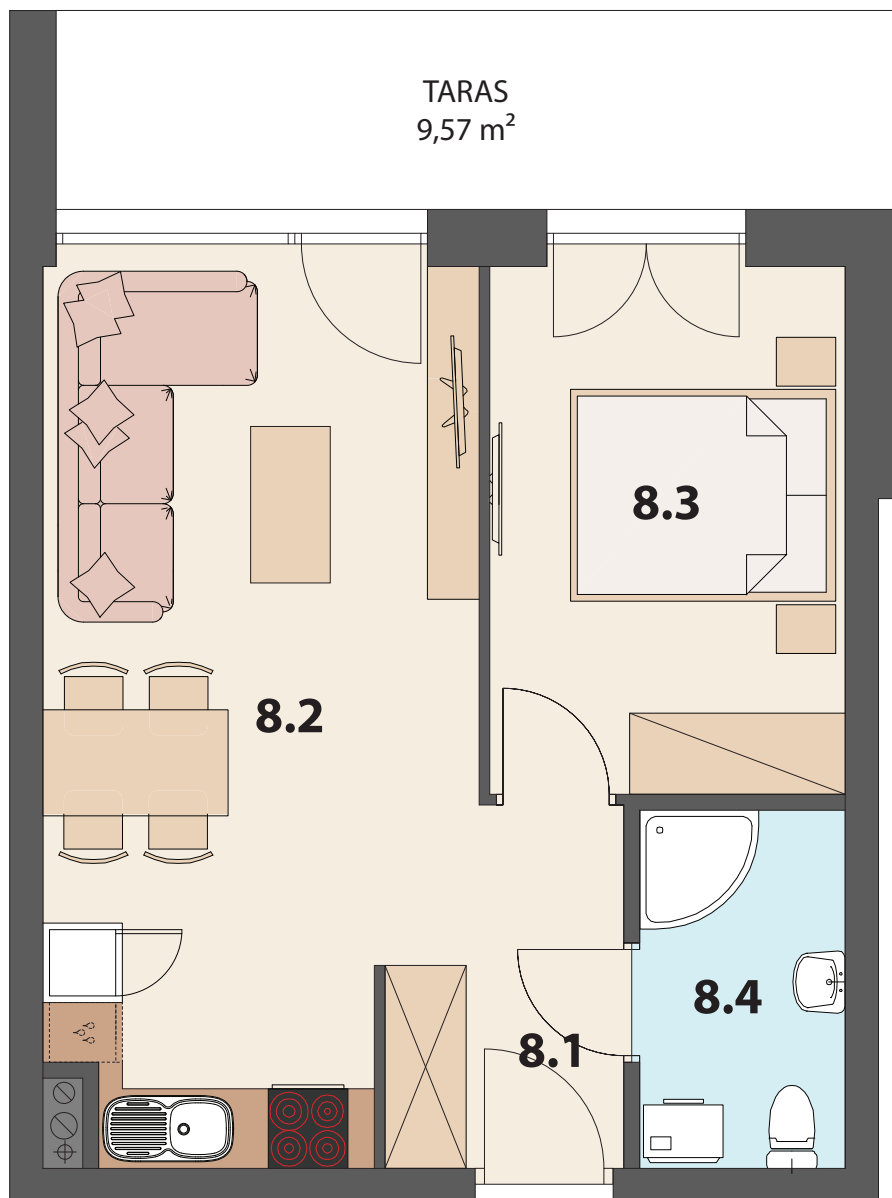

SOHO PARK

apartments

WWW.SOHOPARK.PL

MIESZKANIE NR **C.08**

PIĘTRO I

8.1	PRZEDPOKÓJ	4,03 m ²
8.2	SALON Z ANEKSEM KUCHENNYM	20,68 m ²
8.3	POKÓJ	10,57 m ²
8.4	ŁAZIENKA	4,12 m ²

POWIERZCHNIA UŻYTKOWA 39,40 m²