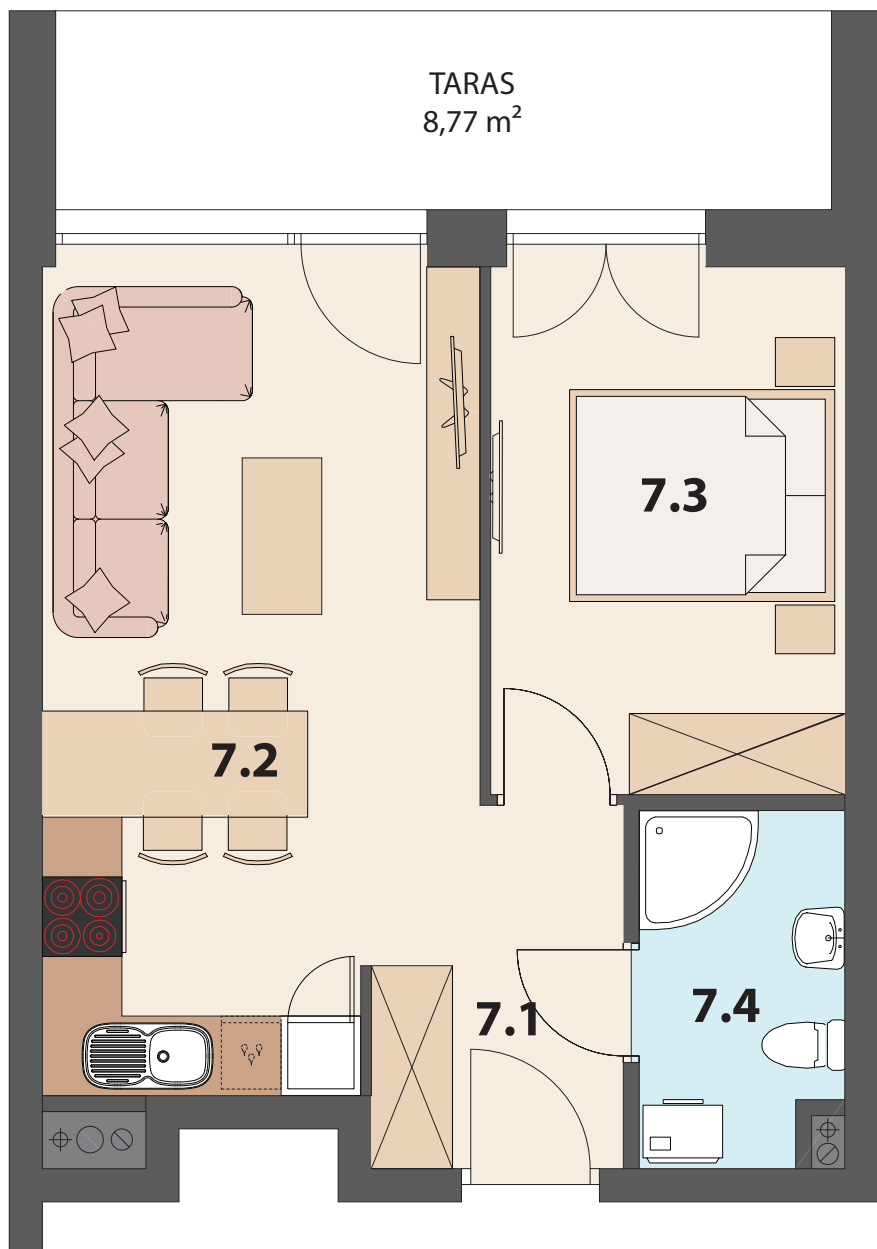

SOHO PARK

apartments

WWW.SOHOPARK.PL

MIESZKANIE NR **C.07**

PIĘTRO I

7.1	PRZEDPOKÓJ	4,17 m ²
7.2	SALON Z ANEKSEM KUCHENNYM	19,60 m ²
7.3	POKÓJ	10,53 m ²
7.4	ŁAZIENKA	3,93 m ²

POWIERZCHNIA UŻYTKOWA 38,23 m²