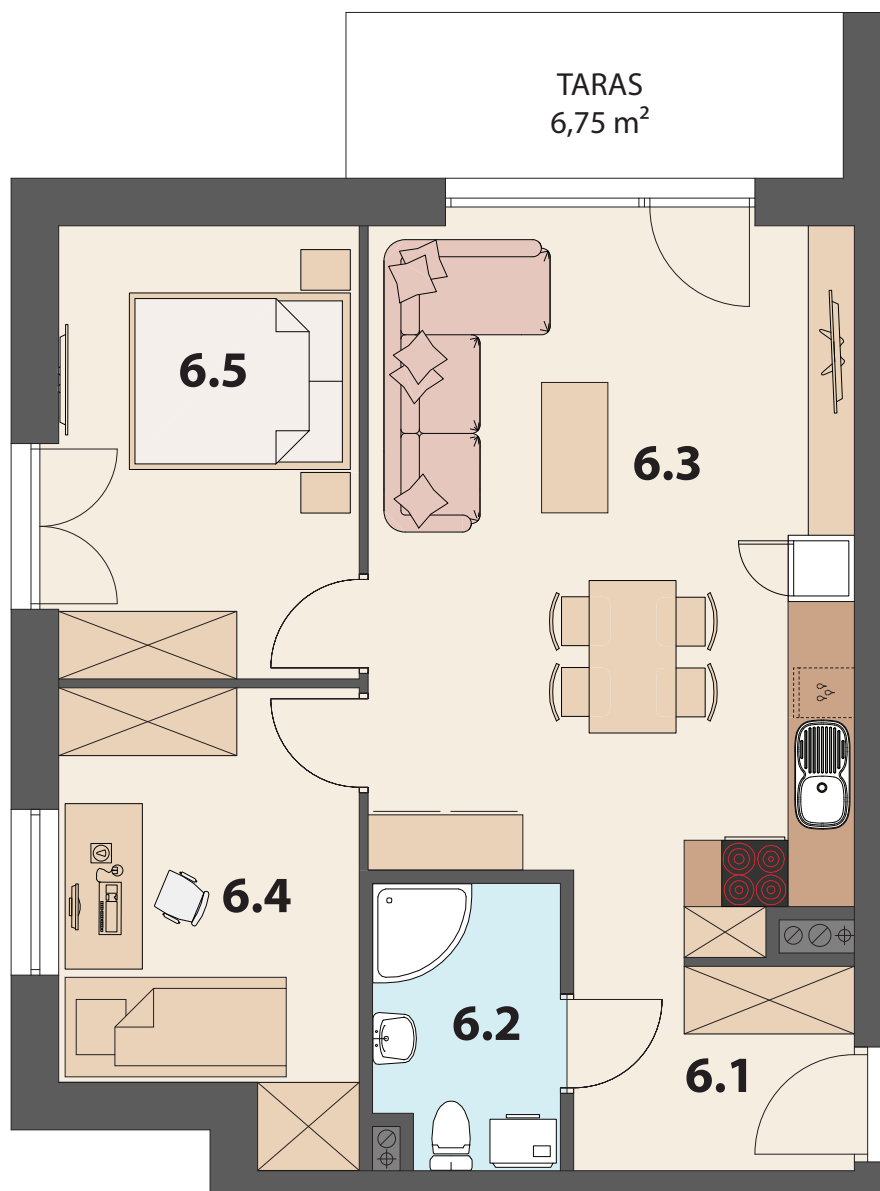

SOHO PARK

apartments

WWW.SOHOPARK.PL

MIESZKANIE NR **C.06**

PIĘTRO I

6.1	PRZEDPOKÓJ	4,73 m ²
6.2	ŁAZIENKA	4,16 m ²
6.3	SALON Z ANEKSEM KUCHENNYM	27,12 m ²
6.4	POKÓJ	10,34 m ²
6.5	POKÓJ	11,05 m ²

POWIERZCHNIA UŻYTKOWA 57,40 m²