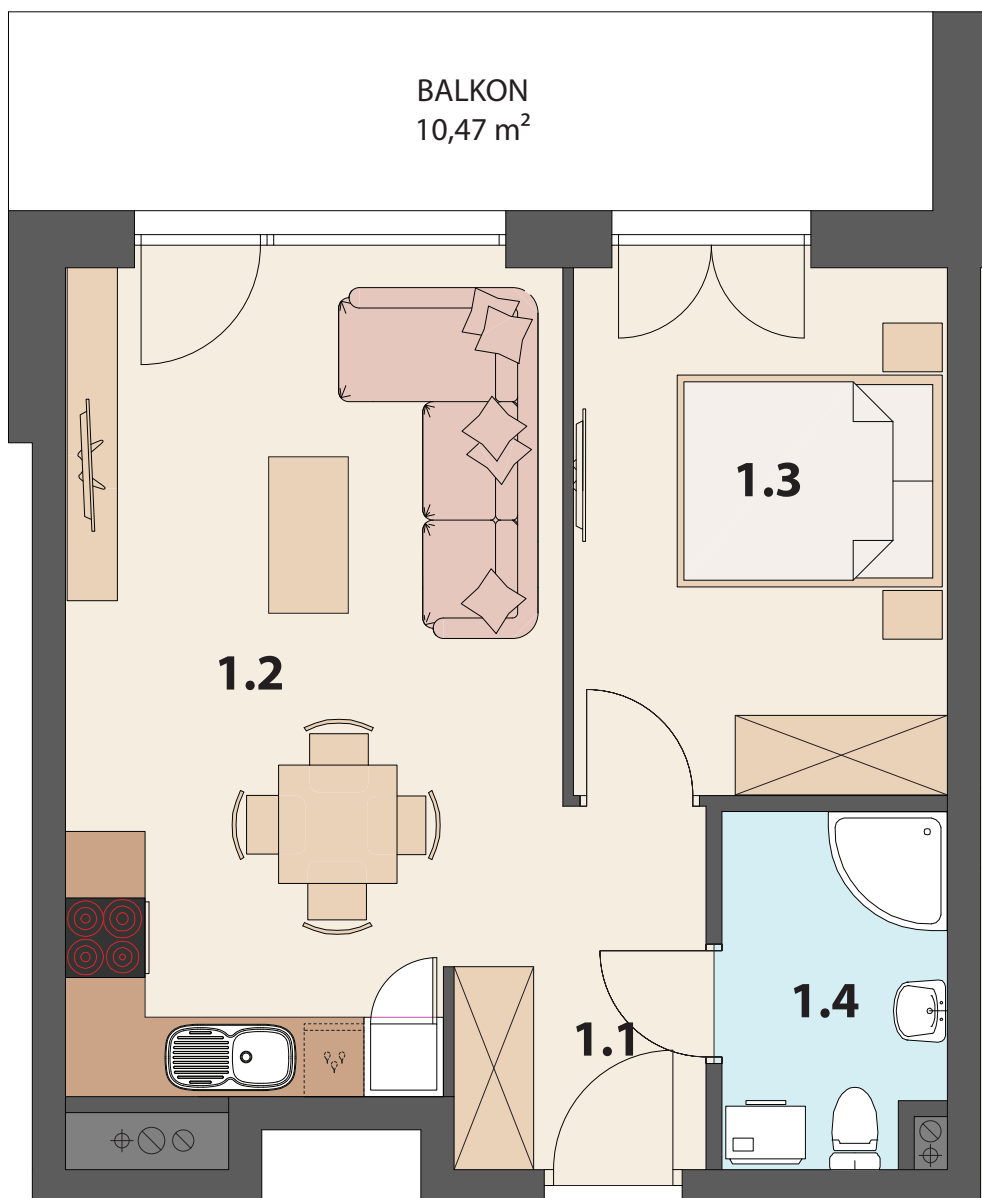

SOHO PARK

apartments

WWW.SOHOPARK.PL

MIESZKANIE NR **C.01**

PIĘTRO I

1.1	PRZEDPOKÓJ	4,17 m ²
1.2	SALON Z ANEKSEM KUCHENNYM	22,41 m ²
1.3	POKÓJ	11,12 m ²
1.4	ŁAZIENKA	4,33 m ²

POWIERZCHNIA UŻYTKOWA 42,03 m²