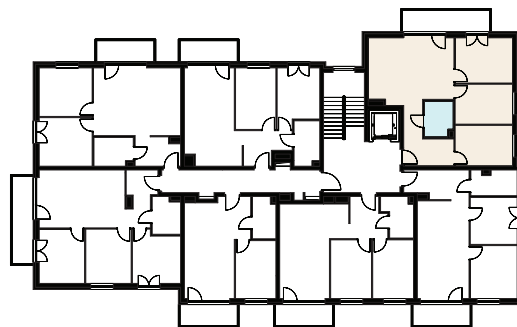

APARTAMENTY SOHO

KOŹMIN WIELKOPOLSKI

MIESZKANIE NR 15
PIĘTRO 3

0.1	PRZEDPOKÓJ	8,63 m ²
0.2	ŁAZIENKA	4,39 m ²
0.3	POKÓJ DZIENNY Z ANEKSEM	24,01 m ²
0.4	POKÓJ	11,30 m ²
0.5	POKÓJ	9,94 m ²
0.6	POKÓJ	10,16 m ²
POWIERZCHNIA UŻYTKOWA		68,33 m²