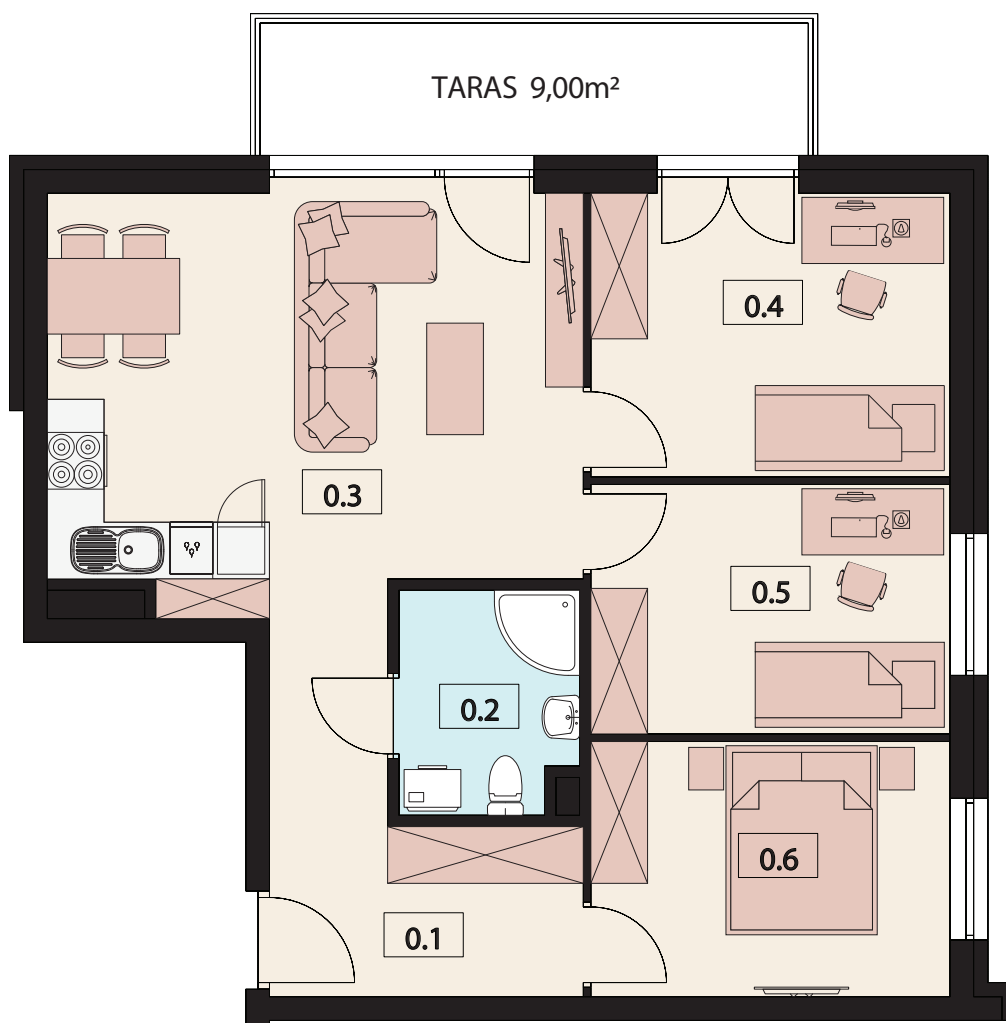

APARTAMENTY SOHO

KOŹMIN WIELKOPOLSKI

MIESZKANIE NR 15
PIĘTRO 3

0.1	PRZEDPOKÓJ	8,63 m ²
0.2	ŁAZIENKA	4,39 m ²
0.3	POKÓJ DZIENNY Z ANEKSEM	24,01 m ²
0.4	POKÓJ	11,30 m ²
0.5	POKÓJ	9,94 m ²
0.6	POKÓJ	10,16 m ²
POWIERZCHNIA UŻYTKOWA		68,33 m²