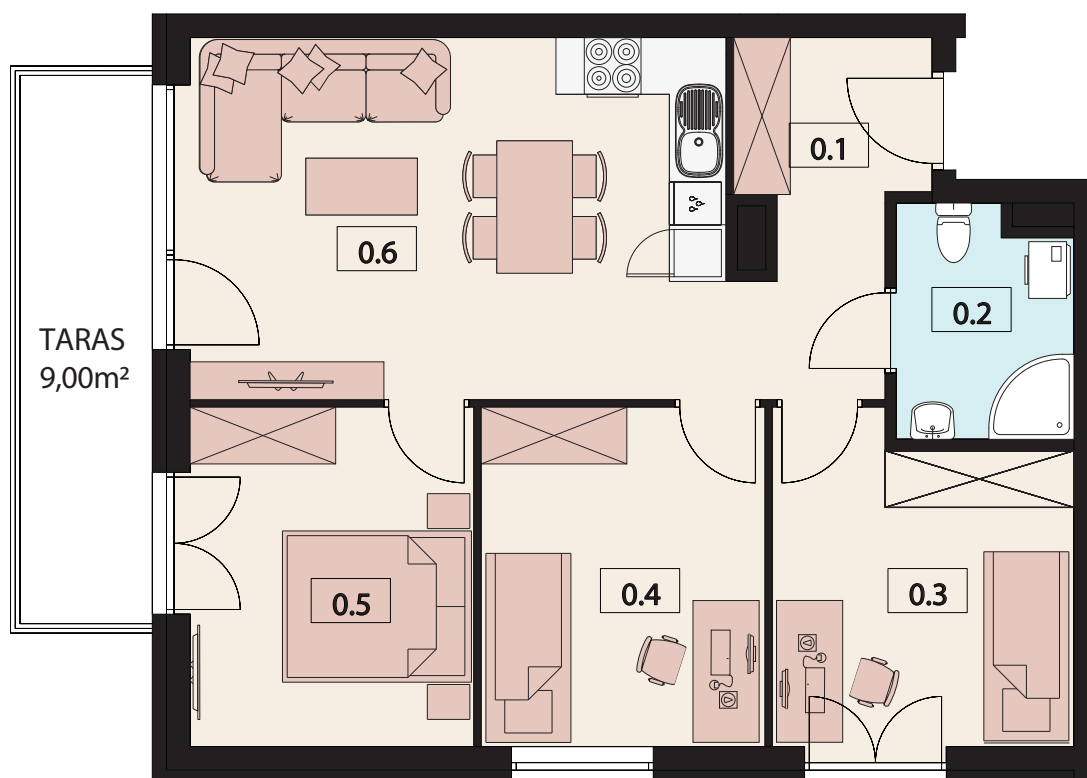

APARTAMENTY SOHO

KOŹMIN WIELKOPOLSKI

MIESZKANIE NR 12
PIĘTRO 2

0.1	PRZEDPOKÓJ	6,54 m ²
0.2	ŁAZIENKA	4,35 m ²
0.3	POKÓJ	10,43 m ²
0.4	POKÓJ	10,67 m ²
0.5	POKÓJ	10,67 m ²
0.6	POKÓJ DZIENNY Z ANEKSEM	21,57 m ²

POWIERZCHNIA UŻYTKOWA 64,23 m²