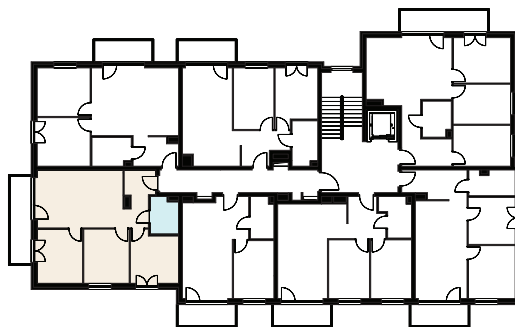

APARTAMENTY SOHO

KOŹMIN WIELKOPOLSKI

MIESZKANIE NR 12
PIĘTRO 2

0.1	PRZEDPOKÓJ	6,54 m ²
0.2	ŁAZIENKA	4,35 m ²
0.3	POKÓJ	10,43 m ²
0.4	POKÓJ	10,67 m ²
0.5	POKÓJ	10,67 m ²
0.6	POKÓJ DZIENNY Z ANEKSEM	21,57 m ²

POWIERZCHNIA UŻYTKOWA 64,23 m²