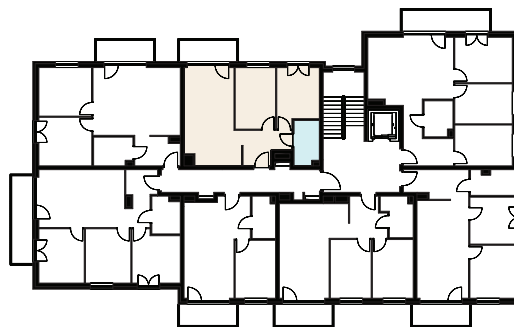

APARTAMENTY SOHO

KOŹMIN WIELKOPOLSKI

MIESZKANIE NR 7
PIĘTRO 1

0.1	PRZEDPOKÓJ	6,15 m ²
0.2	ŁAZIENKA	4,84 m ²
0.3	POKÓJ	10,12 m ²
0.4	POKÓJ	10,77 m ²
0.5	POKÓJ DZIENNY Z ANEKSEM	21,94 m ²
POWIERZCHNIA UŻYTKOWA		53,82 m²