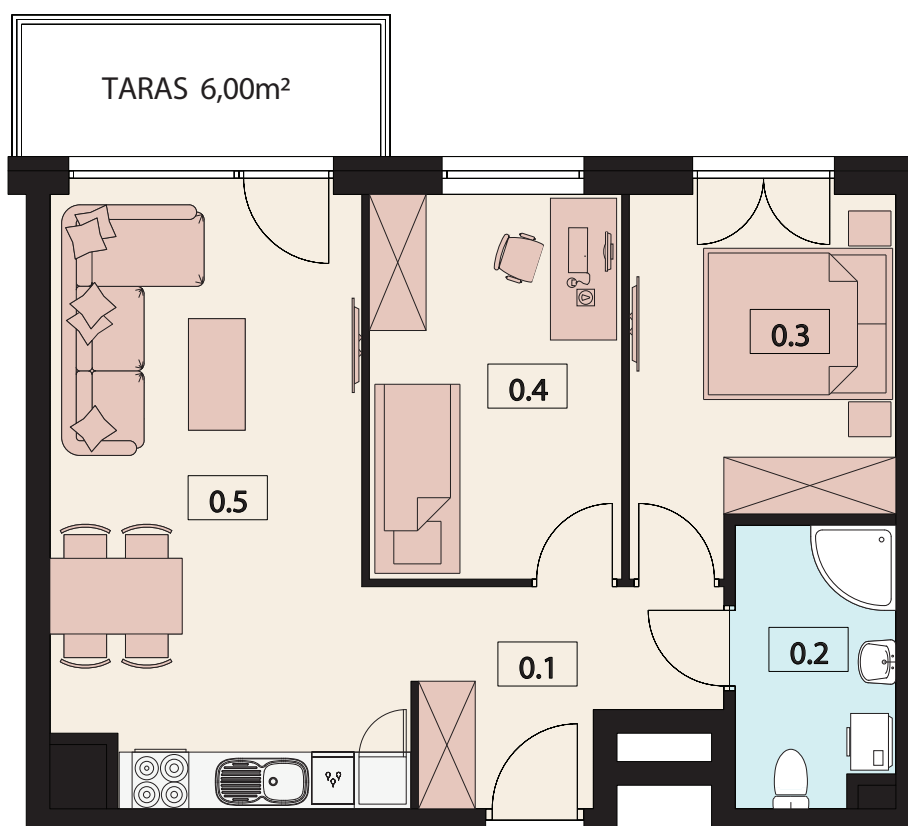

APARTAMENTY SOHO

KOŹMIN WIELKOPOLSKI

MIESZKANIE NR 7
PIĘTRO 1

0.1	PRZEDPOKÓJ	6,15 m ²
0.2	ŁAZIENKA	4,84 m ²
0.3	POKÓJ	10,12 m ²
0.4	POKÓJ	10,77 m ²
0.5	POKÓJ DZIENNY Z ANEKSEM	21,94 m ²
POWIERZCHNIA UŻYTKOWA		53,82 m²