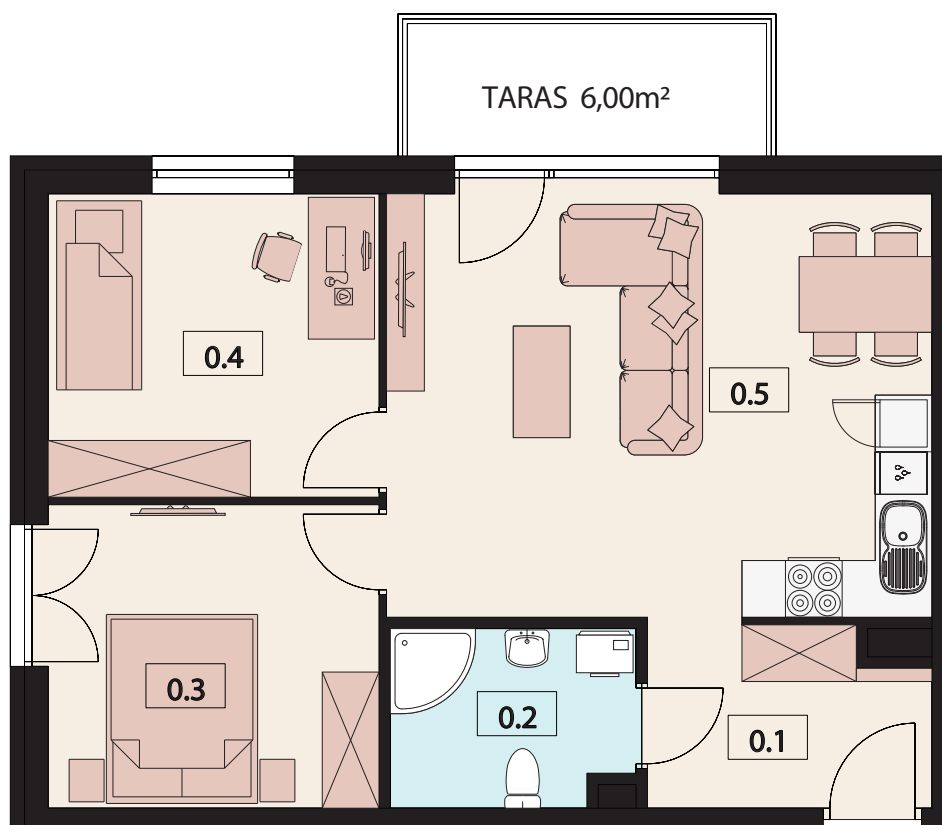

APARTAMENTY SOHO

KOŹMIN WIELKOPOLSKI

MIESZKANIE NR 6
PIĘTRO 1

0.1	PRZEDPOKÓJ	5,49 m ²
0.2	ŁAZIENKA	4,68 m ²
0.3	POKÓJ	11,13 m ²
0.4	POKÓJ	10,13 m ²
0.5	POKÓJ DZIENNY Z ANEKSEM	25,70 m ²
POWIERZCHNIA UŻYTKOWA		58,13 m²