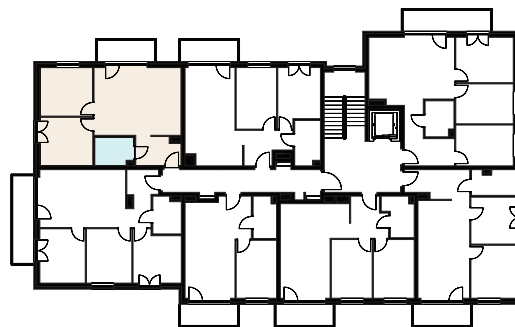

APARTAMENTY SOHO

KOŹMIN WIELKOPOLSKI

MIESZKANIE NR 6
PIĘTRO 1

0.1	PRZEDPOKÓJ	5,49 m ²
0.2	ŁAZIENKA	4,68 m ²
0.3	POKÓJ	11,13 m ²
0.4	POKÓJ	10,13 m ²
0.5	POKÓJ DZIENNY Z ANEKSEM	25,70 m ²
POWIERZCHNIA UŻYTKOWA		58,13 m²