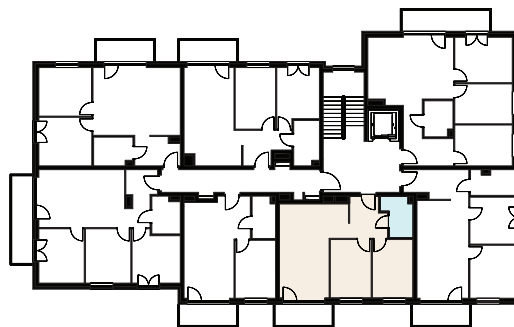

APARTAMENTY SOHO

KOŹMIN WIELKOPOLSKI

MIESZKANIE NR 3
PIĘTRO 1

0.1	PRZEDPOKÓJ	6,32 m ²
0.2	ŁAZIENKA	4,68 m ²
0.3	POKÓJ	10,38 m ²
0.4	POKÓJ	10,38 m ²
0.5	POKÓJ DZIENNY Z ANEKSEM	23,33 m ²
POWIERZCHNIA UŻYTKOWA		55,09 m²