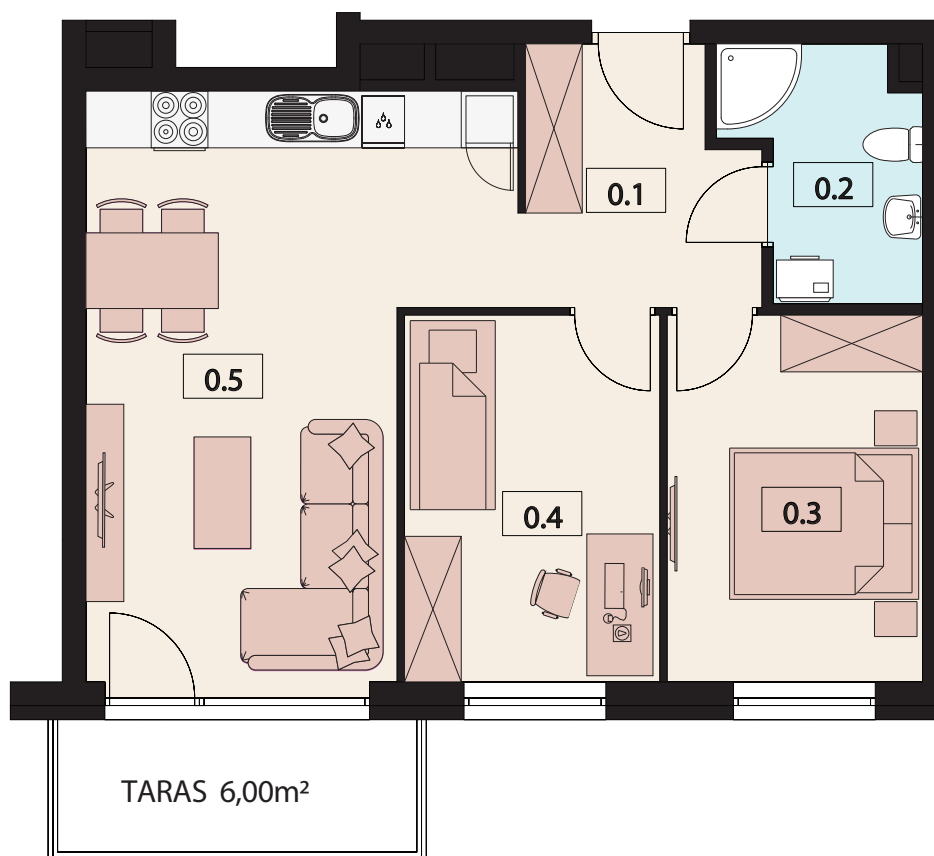

APARTAMENTY SOHO

KOŹMIN WIELKOPOLSKI

MIESZKANIE NR 3
PIĘTRO 1

0.1	PRZEDPOKÓJ	6,32 m ²
0.2	ŁAZIENKA	4,68 m ²
0.3	POKÓJ	10,38 m ²
0.4	POKÓJ	10,38 m ²
0.5	POKÓJ DZIENNY Z ANEKSEM	23,33 m ²
POWIERZCHNIA UŻYTKOWA		55,09 m²