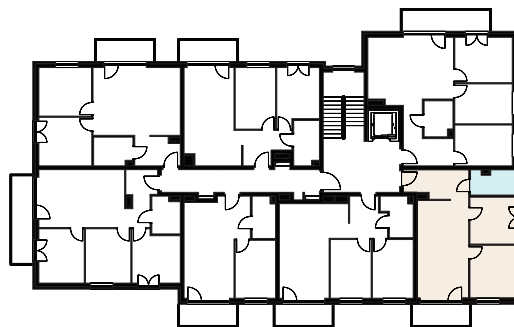

APARTAMENTY SOHO

KOŹMIN WIELKOPOLSKI

MIESZKANIE NR 2
PIĘTRO 1

0.1	PRZEDPOKÓJ	7,70 m ²
0.2	ŁAZIENKA	4,89 m ²
0.3	POKÓJ	9,52 m ²
0.4	POKÓJ	10,75 m ²
0.5	POKÓJ DZIENNY Z ANEKSEM	21,94 m ²
POWIERZCHNIA UŻYTKOWA		54,80 m²