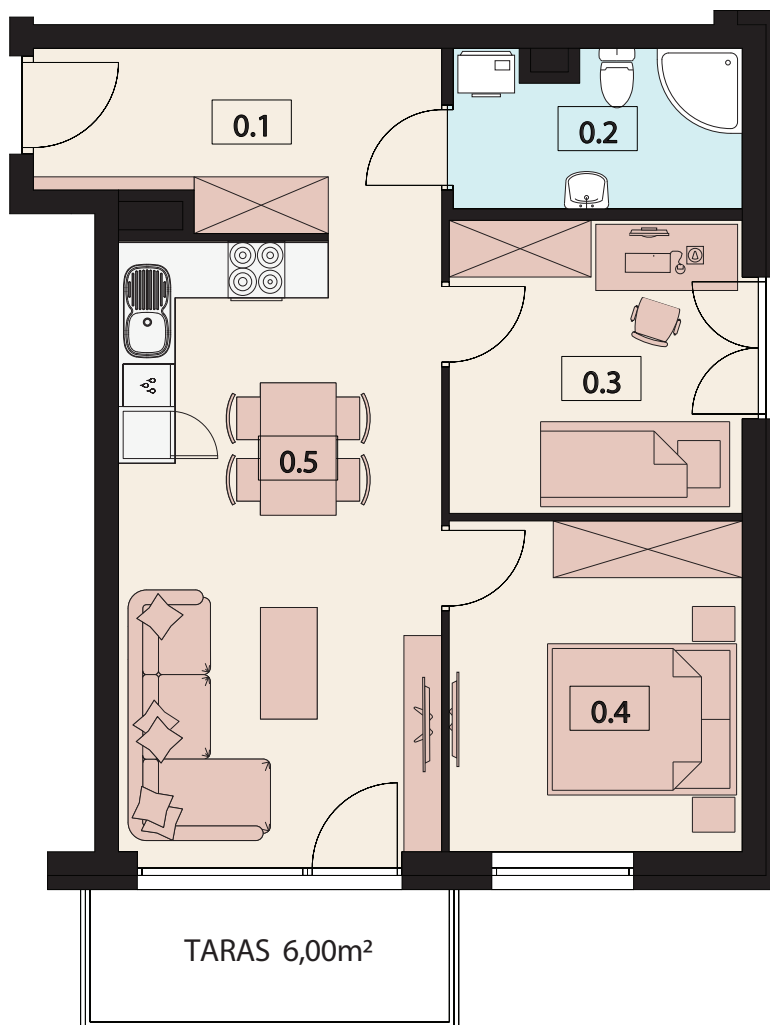

APARTAMENTY SOHO

KOŹMIN WIELKOPOLSKI

MIESZKANIE NR 2
PIĘTRO 1

0.1	PRZEDPOKÓJ	7,70 m ²
0.2	ŁAZIENKA	4,89 m ²
0.3	POKÓJ	9,52 m ²
0.4	POKÓJ	10,75 m ²
0.5	POKÓJ DZIENNY Z ANEKSEM	21,94 m ²
POWIERZCHNIA UŻYTKOWA		54,80 m²