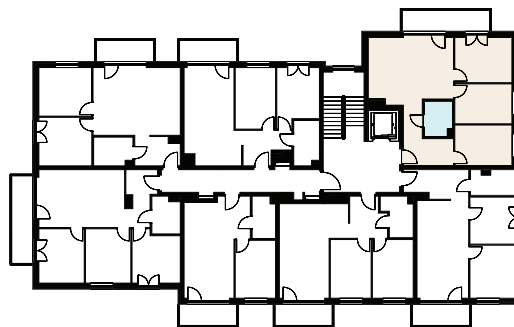

# APARTAMENTY SOHO

KOŹMIN WIELKOPOLSKI

MIESZKANIE NR 1  
PIĘTRO 1

0.1	PRZEDPOKÓJ	8,63 m <sup>2</sup>
0.2	ŁAZIENKA	4,39 m <sup>2</sup>
0.3	POKÓJ DZIENNY Z ANEKSEM	24,01 m <sup>2</sup>
0.4	POKÓJ	11,30 m <sup>2</sup>
0.5	POKÓJ	9,94 m <sup>2</sup>
0.6	POKÓJ	10,16 m <sup>2</sup>
<b>POWIERZCHNIA UŻYTKOWA</b>		<b>68,33 m<sup>2</sup></b>