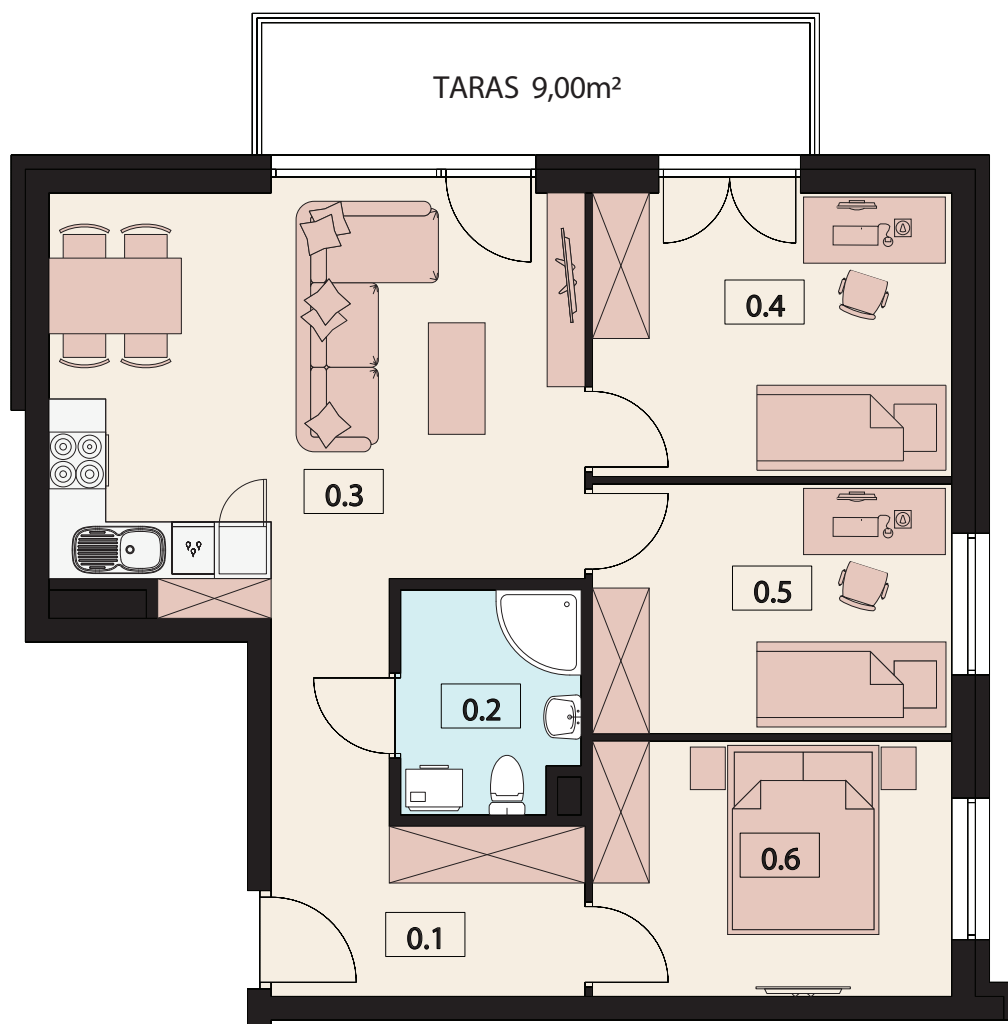

# APARTAMENTY SOHO

KOŹMIN WIELKOPOLSKI

MIESZKANIE NR 1  
PIĘTRO 1

0.1	PRZEDPOKÓJ	8,63 m <sup>2</sup>
0.2	ŁAZIENKA	4,39 m <sup>2</sup>
0.3	POKÓJ DZIENNY Z ANEKSEM	24,01 m <sup>2</sup>
0.4	POKÓJ	11,30 m <sup>2</sup>
0.5	POKÓJ	9,94 m <sup>2</sup>
0.6	POKÓJ	10,16 m <sup>2</sup>
<b>POWIERZCHNIA UŻYTKOWA</b>		<b>68,33 m<sup>2</sup></b>