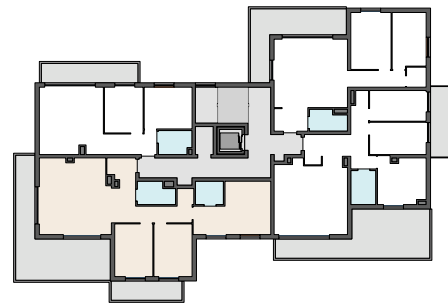

SOHO PARK

apartments

WWW.SOHOPARK.PL

MIESZKANIE NR **B.41**

PIĘTRO IV

1.1	PRZEDPOKÓJ	3,97 m ²
1.2	SALON Z ANEKSEM KUCHENNYM	34,23 m ²
1.3	POKÓJ	11,09 m ²
1.4	POKÓJ	11,09 m ²
1.5	POKÓJ	18,52 m ²
1.6	ŁAZIENKA	3,56 m ²
1.7	ŁAZIENKA	4,36 m ²
1.8	KORYTARZ	6,75 m ²

POWIERZCHNIA UŻYTKOWA

93,57 m²