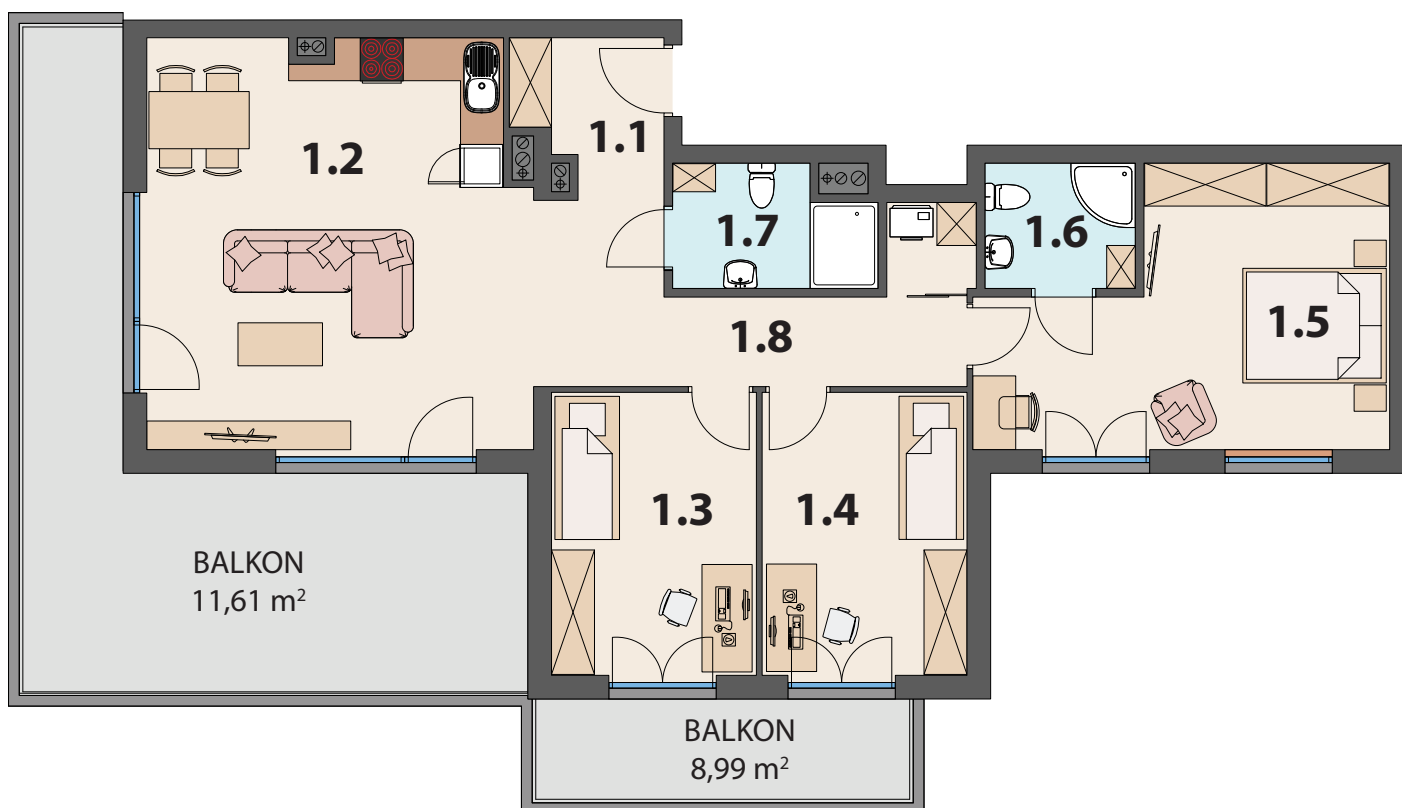

SOHO PARK

apartments

WWW.SOHOPARK.PL

MIESZKANIE NR **B.41**

PIĘTRO IV

1.1	PRZEDPOKÓJ	3,97 m ²
1.2	SALON Z ANEKSEM KUCHENNYM	34,23 m ²
1.3	POKÓJ	11,09 m ²
1.4	POKÓJ	11,09 m ²
1.5	POKÓJ	18,52 m ²
1.6	ŁAZIENKA	3,56 m ²
1.7	ŁAZIENKA	4,36 m ²
1.8	KORYTARZ	6,75 m ²

POWIERZCHNIA UŻYTKOWA

93,57 m²