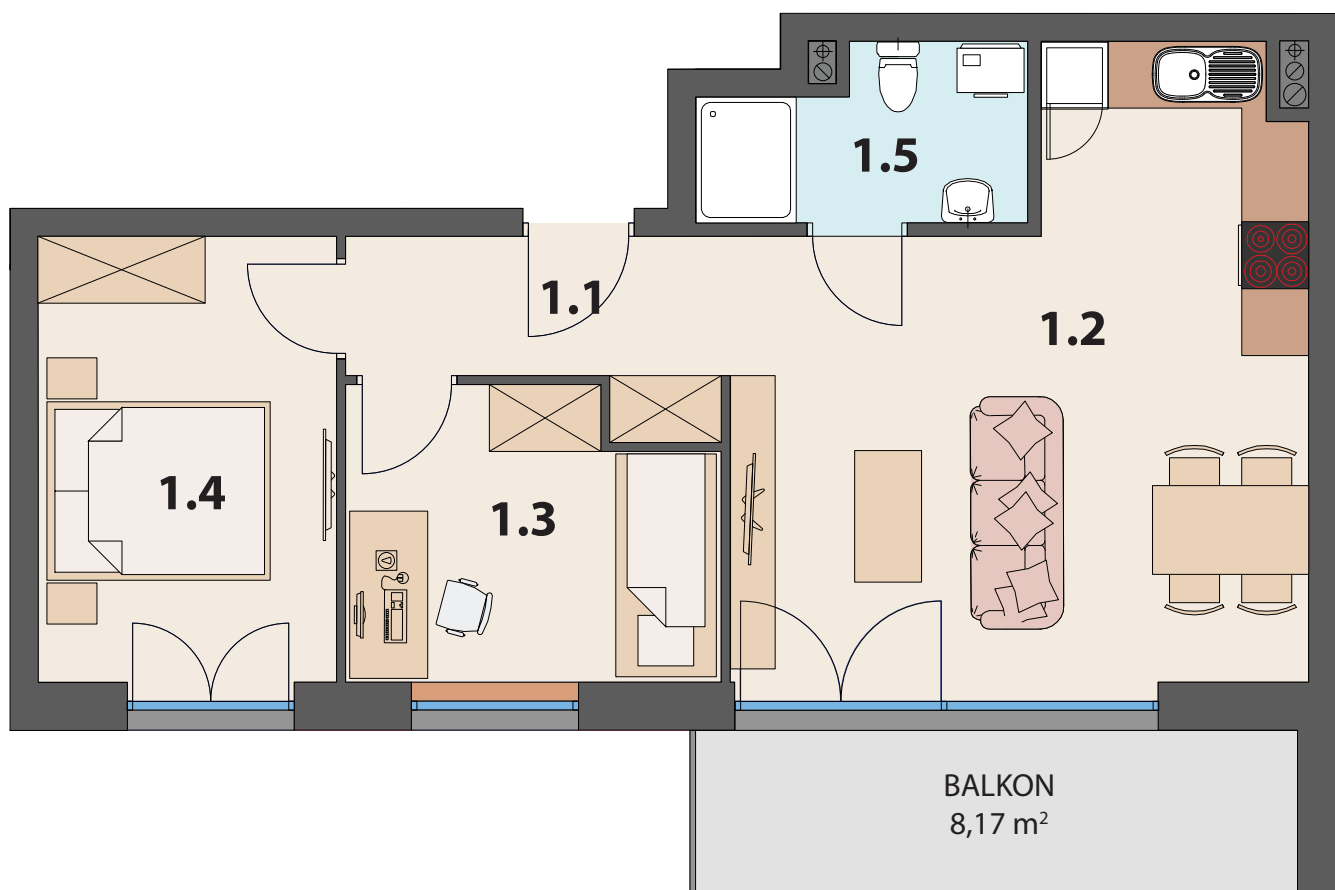

SOHO PARK

apartments

WWW.SOHOPARK.PL

MIESZKANIE NR **B.27**

PIĘTRO II

1.1	PRZEDPOKÓJ	4,79 m ²
1.2	SALON Z ANEKSEM KUCHENNYM	24,32 m ²
1.3	POKÓJ	8,17 m ²
1.4	POKÓJ	10,52 m ²
1.5	ŁAZIENKA	4,03 m ²

POWIERZCHNIA UŻYTKOWA 51,83 m²