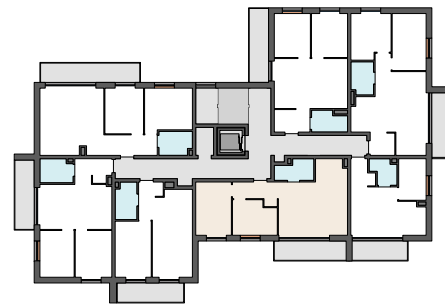

SOHO PARK

apartments

WWW.SOHOPARK.PL

MIESZKANIE NR **B.27**

PIĘTRO II

1.1	PRZEDPOKÓJ	4,79 m ²
1.2	SALON Z ANEKSEM KUCHENNYM	24,32 m ²
1.3	POKÓJ	8,17 m ²
1.4	POKÓJ	10,52 m ²
1.5	ŁAZIENKA	4,03 m ²

POWIERZCHNIA UŻYTKOWA 51,83 m²