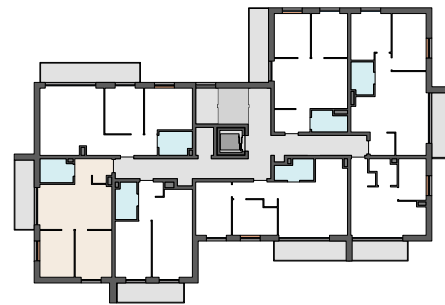

SOHO PARK

apartments

WWW.SOHOPARK.PL

MIESZKANIE NR **B.22**

PIĘTRO II

1.1	PRZEDPOKÓJ	4,82 m ²
1.2	SALON Z ANEKSEM KUCHENNYM	17,89 m ²
1.3	POKÓJ	9,47 m ²
1.4	POKÓJ	8,84 m ²
1.5	ŁAZIENKA	4,20 m ²

POWIERZCHNIA UŻYTKOWA 45,22 m²