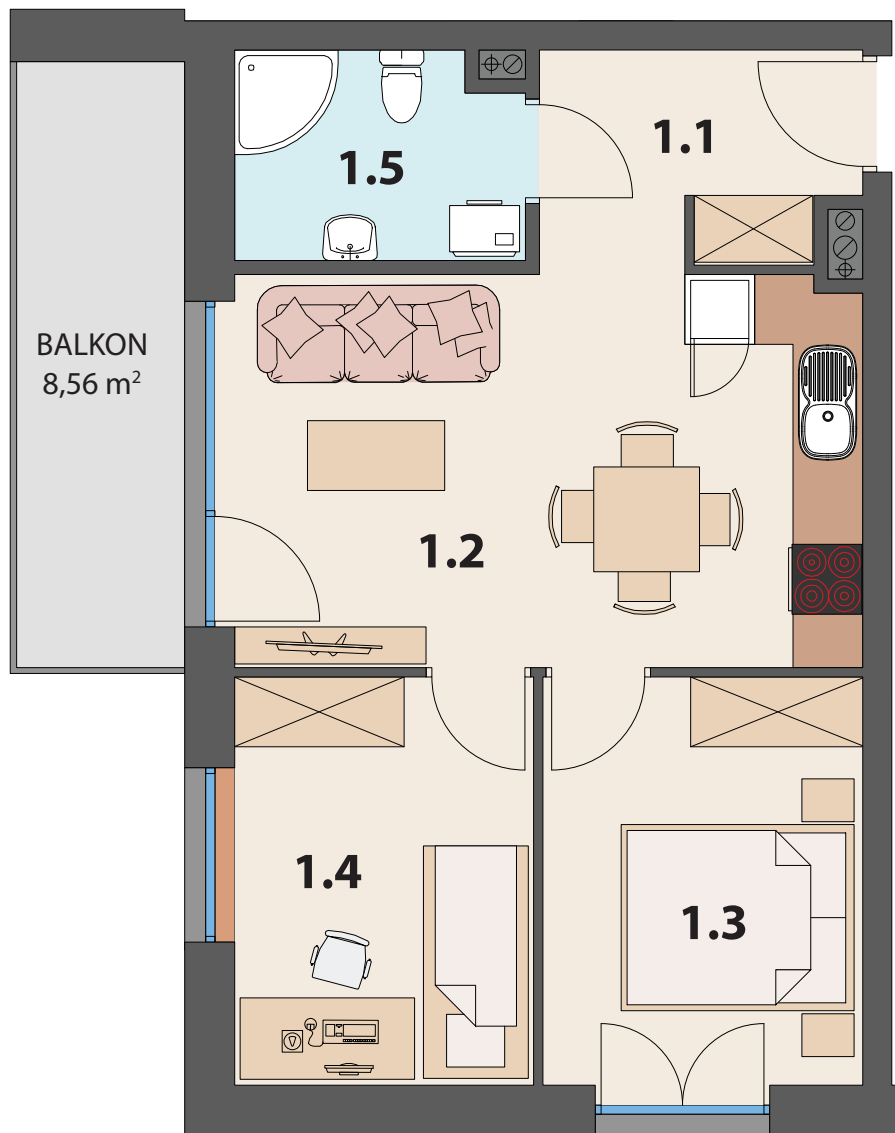

SOHO PARK

apartments

WWW.SOHOPARK.PL

MIESZKANIE NR **B.22**

PIĘTRO II

1.1	PRZEDPOKÓJ	4,82 m ²
1.2	SALON Z ANEKSEM KUCHENNYM	17,89 m ²
1.3	POKÓJ	9,47 m ²
1.4	POKÓJ	8,84 m ²
1.5	ŁAZIENKA	4,20 m ²

POWIERZCHNIA UŻYTKOWA 45,22 m²