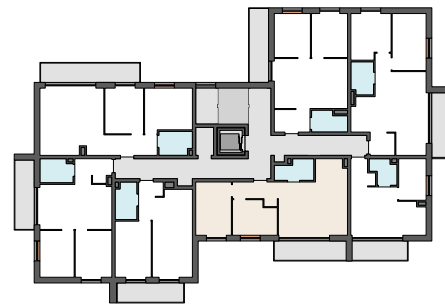

SOHO PARK

apartments

WWW.SOHOPARK.PL

MIESZKANIE NR **B.17**

PIĘTRO I

1.1	PRZEDPOKÓJ	4,79 m ²
1.2	SALON Z ANEKSEM KUCHENNYM	24,32 m ²
1.3	POKÓJ	8,17 m ²
1.4	POKÓJ	10,52 m ²
1.5	ŁAZIENKA	4,03 m ²

POWIERZCHNIA UŻYTKOWA **51,83 m²**