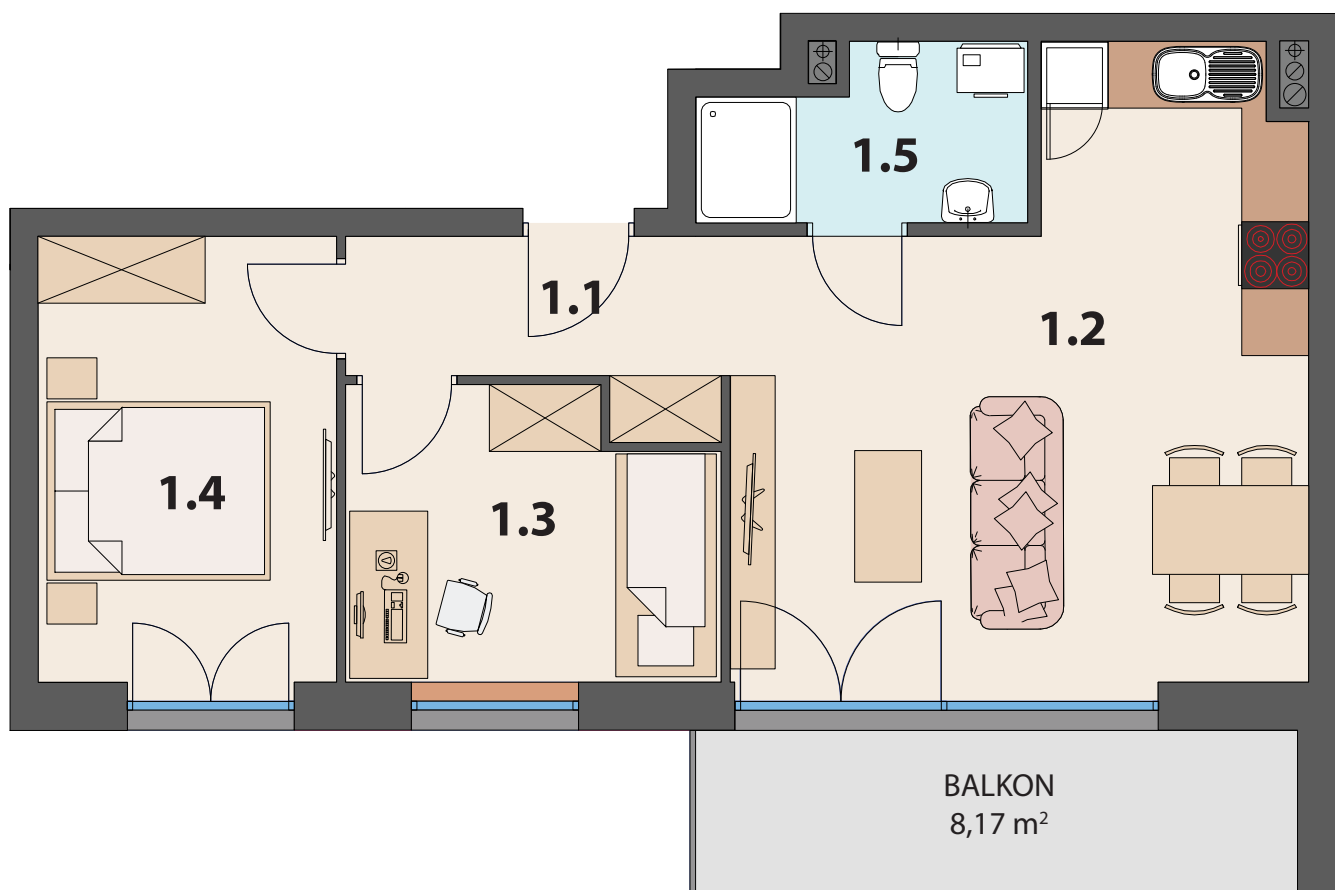

SOHO PARK

apartments

WWW.SOHOPARK.PL

MIESZKANIE NR **B.17**

PIĘTRO I

1.1	PRZEDPOKÓJ	4,79 m ²
1.2	SALON Z ANEKSEM KUCHENNYM	24,32 m ²
1.3	POKÓJ	8,17 m ²
1.4	POKÓJ	10,52 m ²
1.5	ŁAZIENKA	4,03 m ²

POWIERZCHNIA UŻYTKOWA **51,83 m²**