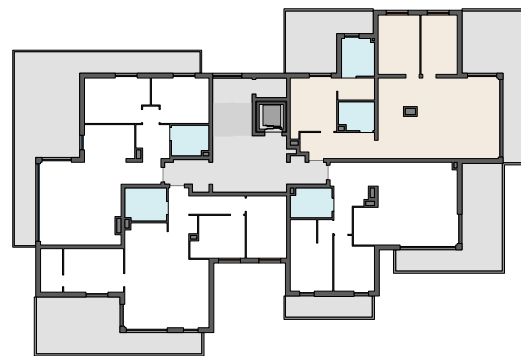

SOHO PARK

apartments

WWW.SOHOPARK.PL

MIESZKANIE NR **A.43**

PIĘTRO IV

1.1	PRZEDPOKÓJ	8,73 m ²
1.2	SALON Z ANEKSEM KUCHENNYM	43,85 m ²
1.3	POKÓJ	9,81 m ²
1.4	POKÓJ	11,68 m ²
1.5	ŁAZIENKA	5,59 m ²
1.6	GARDEROBA	3,63 m ²
1.7	POKÓJ	11,34 m ²
1.8	ŁAZIENKA	4,52 m ²

POWIERZCHNIA UŻYTKOWA

99,15 m²