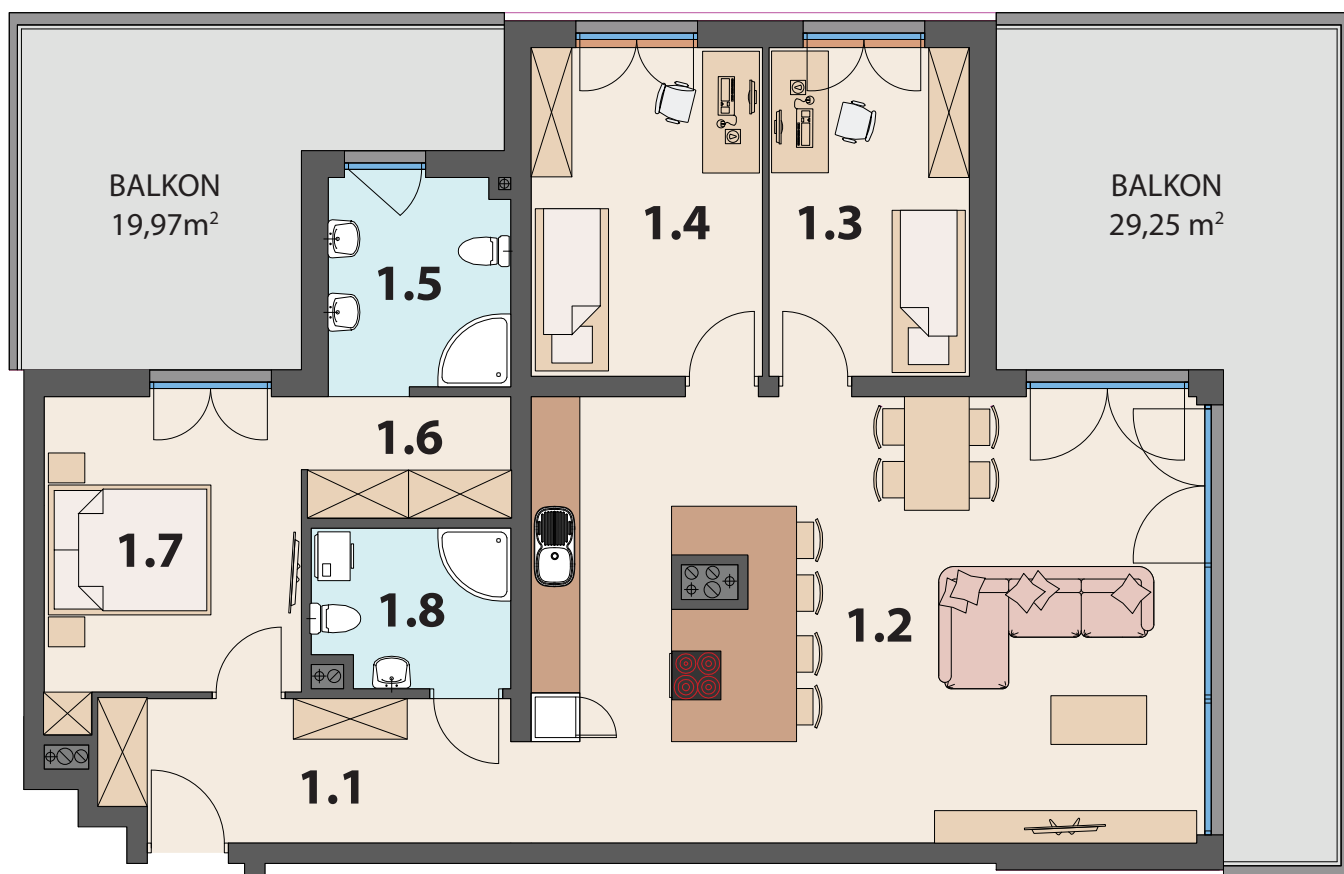

SOHO PARK

apartments

WWW.SOHOPARK.PL

MIESZKANIE NR **A.43**

PIĘTRO IV

1.1	PRZEDPOKÓJ	8,73 m ²
1.2	SALON Z ANEKSEM KUCHENNYM	43,85 m ²
1.3	POKÓJ	9,81 m ²
1.4	POKÓJ	11,68 m ²
1.5	ŁAZIENKA	5,59 m ²
1.6	GARDEROBA	3,63 m ²
1.7	POKÓJ	11,34 m ²
1.8	ŁAZIENKA	4,52 m ²

POWIERZCHNIA UŻYTKOWA

99,15 m²