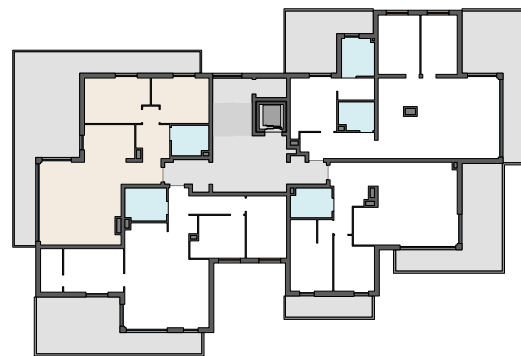

SOHO PARK

apartments

WWW.SOHOPARK.PL

MIESZKANIE NR **A.42**

PIĘTRO IV

1.1	PRZEDPOKÓJ	10,08 m ²
1.2	SALON Z ANEKSEM KUCHENNYM	39,23 m ²
1.3	POKÓJ	12,94 m ²
1.4	POKÓJ	11,22 m ²
1.5	ŁAZIENKA	5,18 m ²

POWIERZCHNIA UŻYTKOWA

78,65 m²