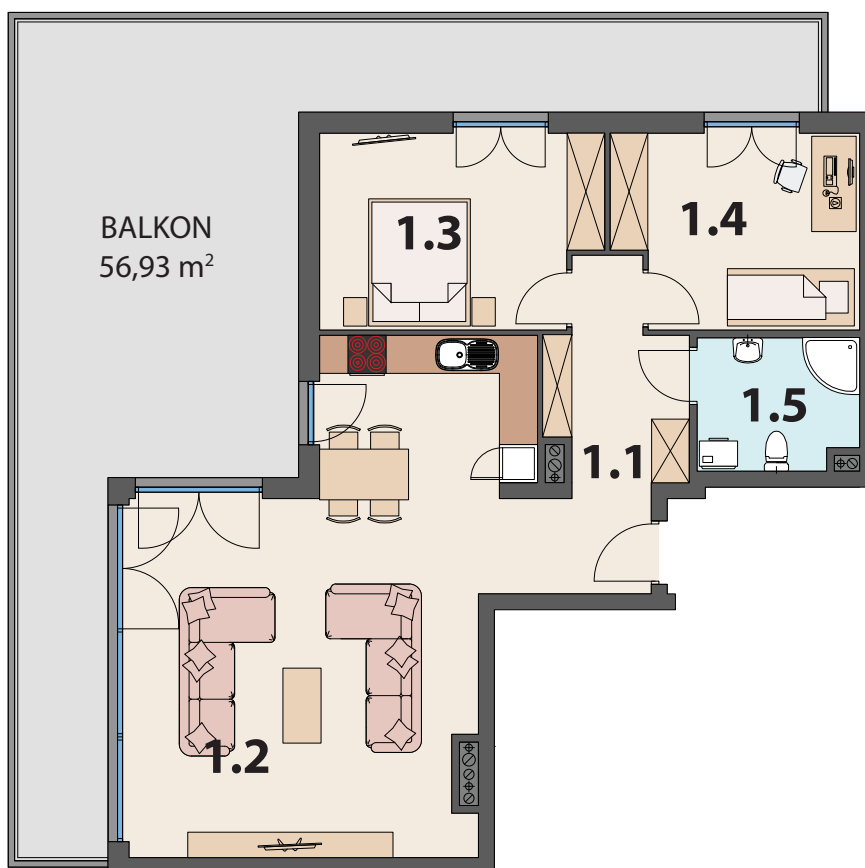

SOHO PARK

apartments

WWW.SOHOPARK.PL

MIESZKANIE NR **A.42**

PIĘTRO IV

1.1	PRZEDPOKÓJ	10,08 m ²
1.2	SALON Z ANEKSEM KUCHENNYM	39,23 m ²
1.3	POKÓJ	12,94 m ²
1.4	POKÓJ	11,22 m ²
1.5	ŁAZIENKA	5,18 m ²

POWIERZCHNIA UŻYTKOWA

78,65 m²