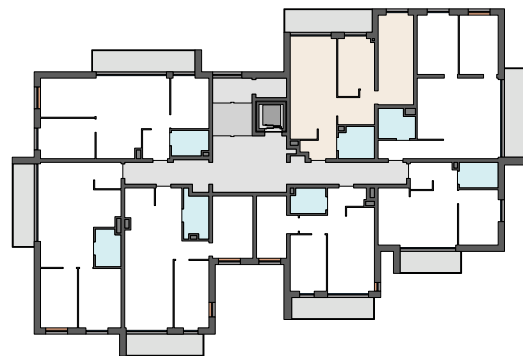

SOHO PARK

apartments

WWW.SOHOPARK.PL

MIESZKANIE NR **A.24**

PIĘTRO II

1.1	PRZEDPOKÓJ	3,61 m ²
1.2	SALON Z ANEKSEM KUCHENNYM	20,55 m ²
1.3	POKÓJ	8,90 m ²
1.4	POKÓJ	14,20 m ²
1.5	KORYTARZ	5,27 m ²
1.6	ŁAZIENKA	5,05 m ²

POWIERZCHNIA UŻYTKOWA **57,58 m²**