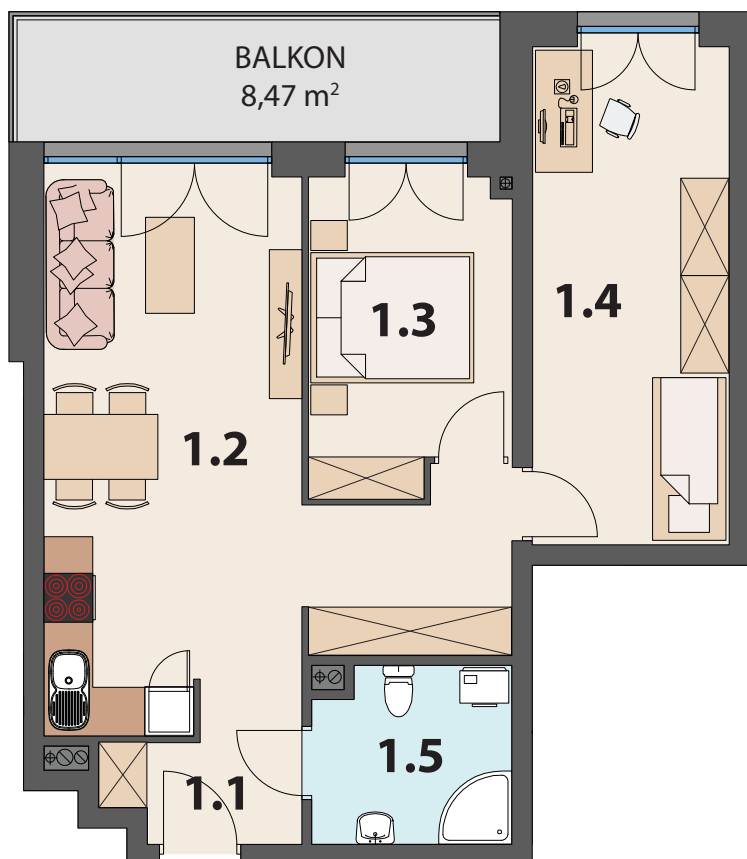

SOHO PARK

apartments

WWW.SOHOPARK.PL

MIESZKANIE NR **A.24**

PIĘTRO II

1.1	PRZEDPOKÓJ	3,61 m ²
1.2	SALON Z ANEKSEM KUCHENNYM	20,55 m ²
1.3	POKÓJ	8,90 m ²
1.4	POKÓJ	14,20 m ²
1.5	KORYTARZ	5,27 m ²
1.6	ŁAZIENKA	5,05 m ²

POWIERZCHNIA UŻYTKOWA **57,58 m²**