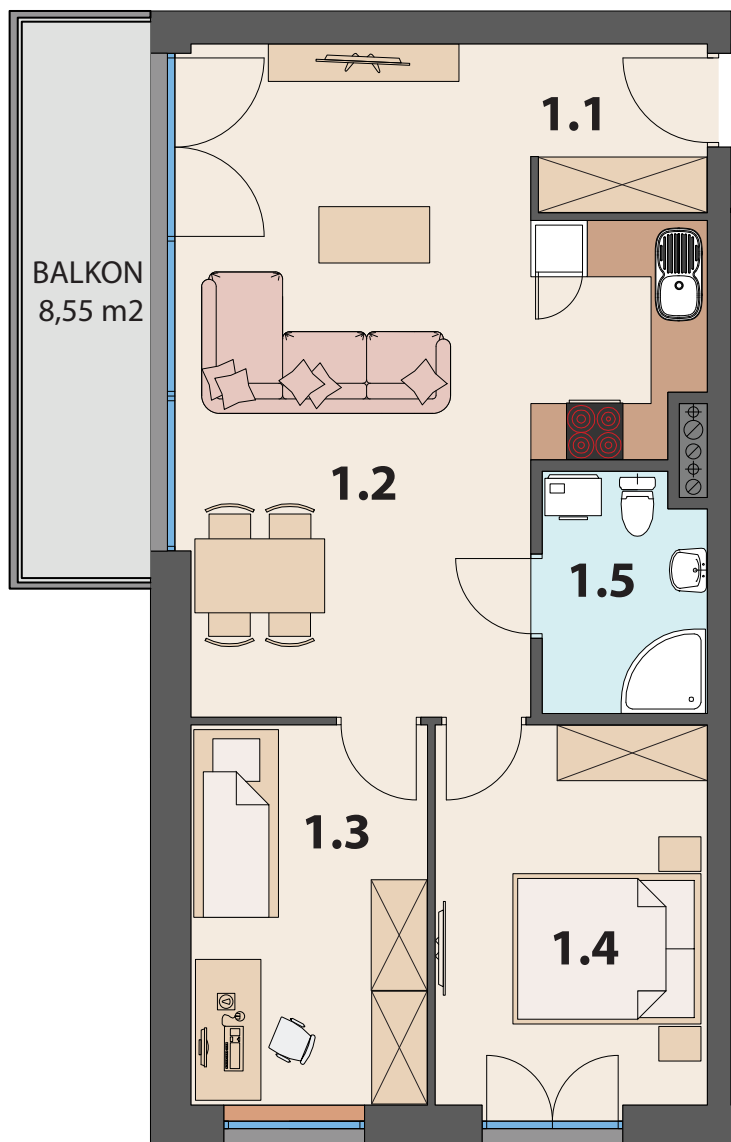

SOHO PARK

apartments

WWW.SOHOPARK.PL

MIESZKANIE NR **A.22**

PIĘTRO II

1.1	PRZEDPOKÓJ	3,26 m ²
1.2	SALON Z ANEKSEM KUCHENNYM	30,03 m ²
1.3	POKÓJ	10,01 m ²
1.4	POKÓJ	11,54 m ²
1.5	ŁAZIENKA	4,24 m ²

POWIERZCHNIA UŻYTKOWA **59,08 m²**