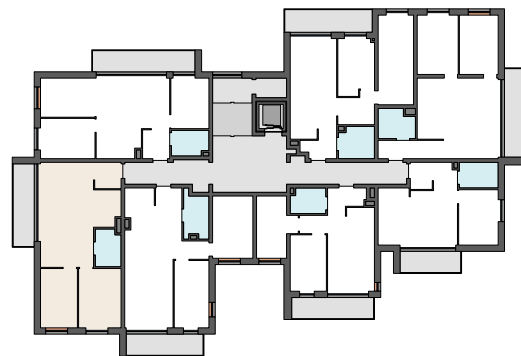

SOHO PARK

apartments

WWW.SOHOPARK.PL

MIESZKANIE NR **A.22**

PIĘTRO II

1.1	PRZEDPOKÓJ	3,26 m ²
1.2	SALON Z ANEKSEM KUCHENNYM	30,03 m ²
1.3	POKÓJ	10,01 m ²
1.4	POKÓJ	11,54 m ²
1.5	ŁAZIENKA	4,24 m ²

POWIERZCHNIA UŻYTKOWA **59,08 m²**