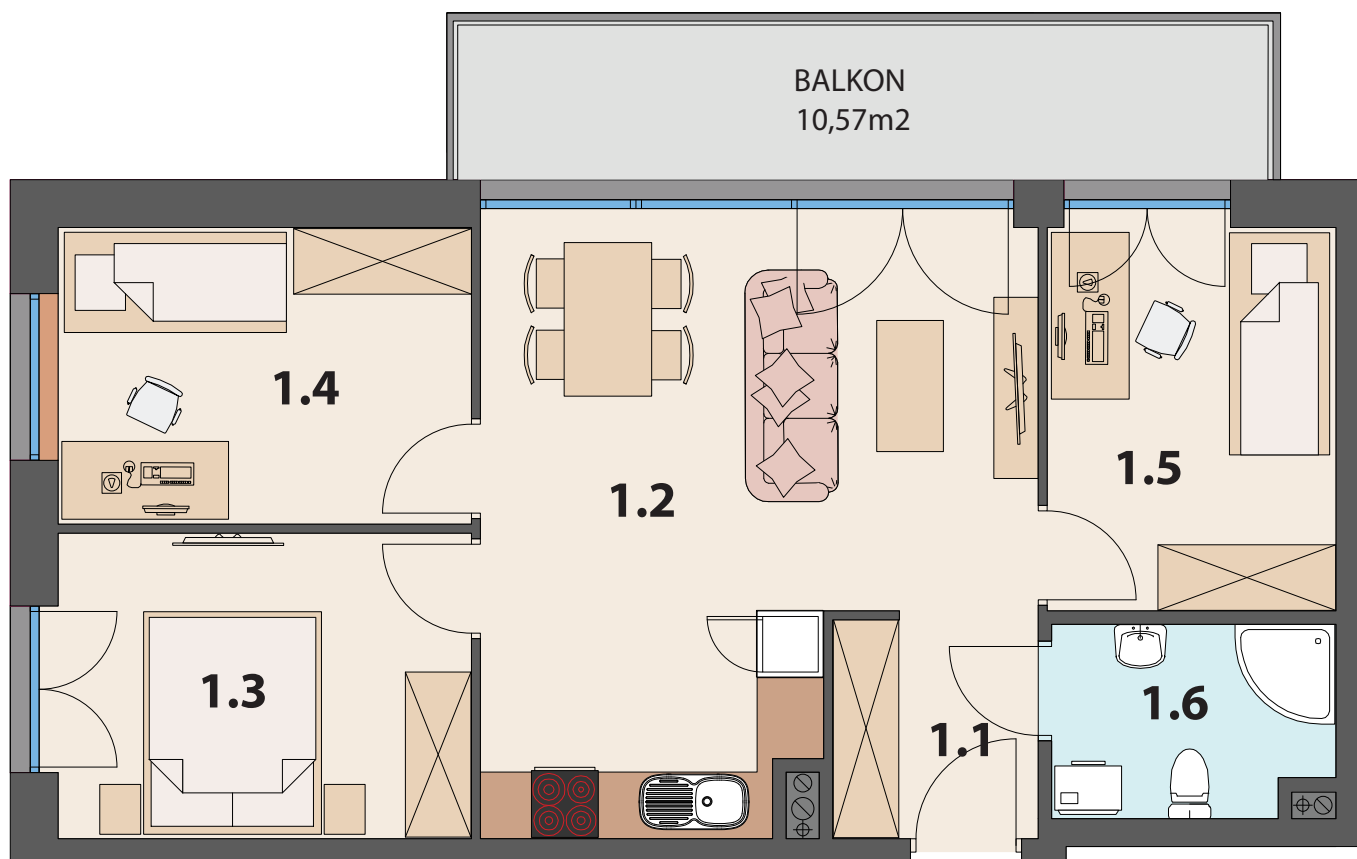

SOHO PARK

apartments

WWW.SOHOPARK.PL

MIESZKANIE NR **A.13**

PIĘTRO I

1.1	PRZEDPOKÓJ	3,66 m ²
1.2	SALON Z ANEKSEM KUCHENNYM	22,97 m ²
1.3	POKÓJ	10,04 m ²
1.4	POKÓJ	9,74 m ²
1.5	POKÓJ	8,79 m ²
1.6	ŁAZIENKA	4,30 m ²

POWIERZCHNIA UŻYTKOWA **59,50 m²**