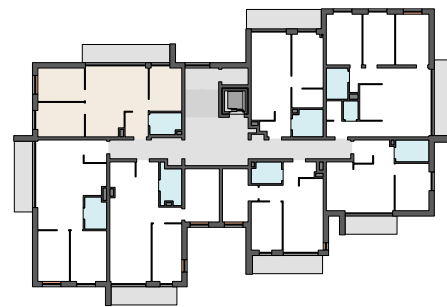

SOHO PARK

apartments

WWW.SOHOPARK.PL

MIESZKANIE NR **A.13**

PIĘTRO I

1.1	PRZEDPOKÓJ	3,66 m ²
1.2	SALON Z ANEKSEM KUCHENNYM	22,97 m ²
1.3	POKÓJ	10,04 m ²
1.4	POKÓJ	9,74 m ²
1.5	POKÓJ	8,79 m ²
1.6	ŁAZIENKA	4,30 m ²

POWIERZCHNIA UŻYTKOWA **59,50 m²**